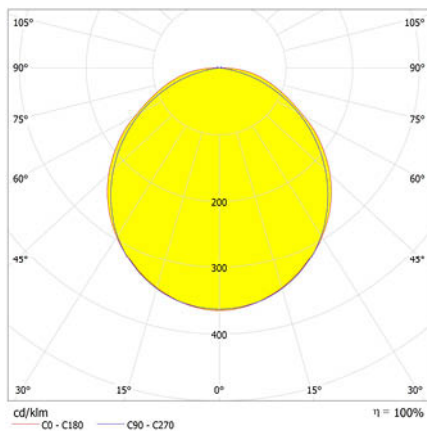

DUNNA

Ficha técnica

Alumbrado de Emergencia

Ref. DAL-300M-1

Dimensiones (mm):

Datos fotométricos:

UNE 60598-2-22
230V 50/60HZ

Alumbrado de Emergencia: DUNNA. Referencia: DAL-300M-1, fabricado por Normalux. Lúmenes 300 lm. Autonomía (h) 1h. Modo de funcionamiento: Permanente. Tipo de instalación: Superficie. Fuente de Luz: Led. Batería de: Ni-Cd 4.8V/750mAh. IP: 44. IK: 07. Versión: Autotest. Acabado: Antracita. Carcasa de: PC+ABS Autoextinguible. Voltaje: 230V 50/60Hz. Dimensiones (mm): 322 x 120 x 45 mm. Manufacturado según la normativa UNE 60598-2-22. Compatible con teledmando S-TE.

Lúmenes	300 lm
Temperatura de color (K)	5700
Fuente de Luz	Led
Autonomía (h)	1h
Batería	Ni-Cd 4.8V/750mAh
Tiempo de carga	max. 24 h
Potencia (W)	3,6W
Modo de funcionamiento	Permanente
Clase	II
IP	44
IK	07
Temperatura de funcionamiento (°C)	5 a 35
Telemandable	Si