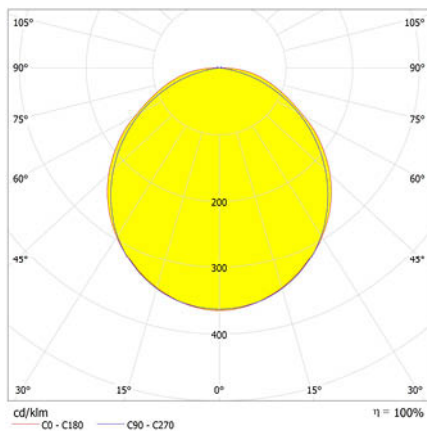

## Ficha técnica

Alumbrado de Emergencia

Ref. DAL3-200M

Dimensiones (mm):

Datos fotométricos:

**UNE 60598-2-22**  
**230V 50/60HZ**

Alumbrado de Emergencia: DUNNA. Referencia: DAL3-200M, fabricado por Normalux. Lúmenes 200 lm. Autonomía (h) 3h. Modo de funcionamiento: Permanente. Tipo de instalación: Superficie. Fuente de Luz: Led. Batería de: Ni-Cd 7.2V/750mAh. IP: 44. IK: 07. Versión: Autotest. Acabado: Blanco. Carcasa de: PC+ABS Autoextinguible. Voltaje: 230V 50/60Hz. Dimensiones (mm): 322 x 120 x 45 mm. Manufacturado según la normativa UNE 60598-2-22. Compatible con teledmando S-TE.