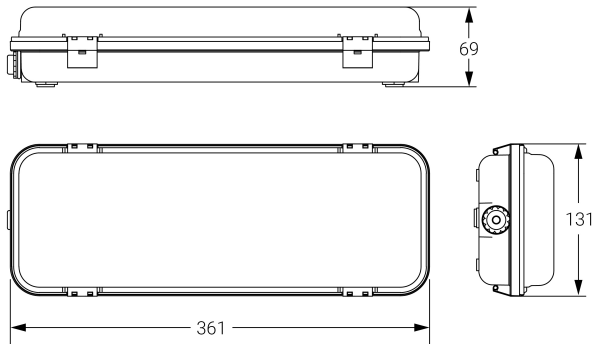

HERMETIC

Ficha técnica

Alumbrado de Emergencia

Ref. DE-100L

Dimensiones (mm):

Datos fotométricos:

UNE 60598-2-22
230V 50HZ

Alumbrado de Emergencia: HERMETIC. Referencia: DE-100L, fabricado por Normalux. Lúmenes 110 lm. Autonomía (h) 1h. Modo de funcionamiento: No permanente. Tipo de instalación: Superficie. Fuente de Luz: Led. Batería de: Ni-Cd 3.6V/600mAh. IP: 65. IK: 10. Versión: Estándar. Acabado: Blanco. Carcasa de: Policarbonato. Voltaje: 230V 50Hz. Dimensiones (mm): 361 x 131 x 69 mm. Manufacturado según la normativa UNE 60598-2-22. Compatible con telemando S-TE.