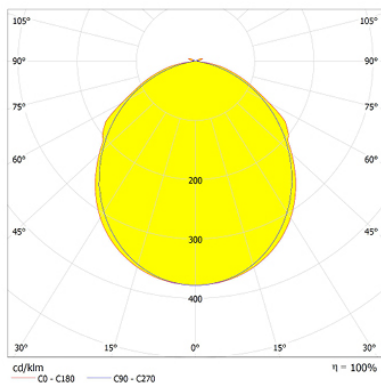

## Ficha técnica

Alumbrado de Emergencia

Ref. DE-100L

Dimensiones (mm):

Datos fotométricos:

**UNE 60598-2-22**  
**230V 50/60HZ**

Alumbrado de Emergencia: HERMETIC. Referencia: DE-100L, fabricado por Normalux. Lúmenes 110 lm. Autonomía (h) 1h. Modo de funcionamiento: No permanente. Tipo de instalación: Superficie. Fuente de Luz: Led. Batería de: Ni-Cd 3.6V/600mAh. IP: 65. IK: 10. Versión: Estándar. Acabado: Blanco. Carcasa de: Policarbonato. Voltaje: 230V 50/60Hz. Dimensiones (mm): 361 x 131 x 69 mm. Manufacturado según la normativa UNE 60598-2-22. Compatible con telemando S-TE.