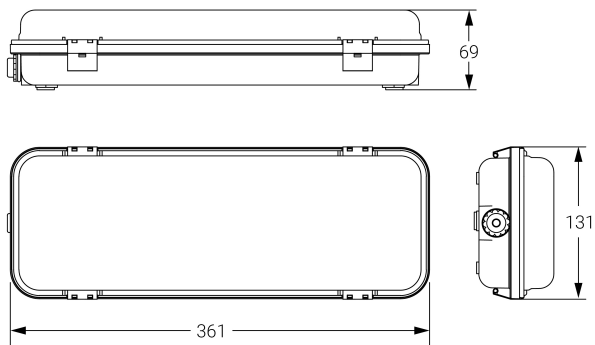

## Ficha técnica

Alumbrado de Emergencia

Ref. DE-100L

Dimensiones (mm):

Datos fotométricos:

**UNE 60598-2-22**  
**230V 50/60HZ**

Alumbrado de Emergencia: HERMETIC. Referencia: DE-100L, fabricado por Normalux. Lúmenes 110 lm. Autonomía (h) 1h. Modo de funcionamiento: No permanente. Tipo de instalación: Superficie. Fuente de Luz: Led. Batería de: Ni-Cd 3.6V/600mAh. IP: 65. IK: 10. Versión: Estándar. Acabado: Blanco. Carcasa de: Policarbonato. Voltaje: 230V 50/60Hz. Dimensiones (mm): 361 x 131 x 69 mm. Manufacturado según la normativa UNE 60598-2-22. Compatible con telemando S-TE.