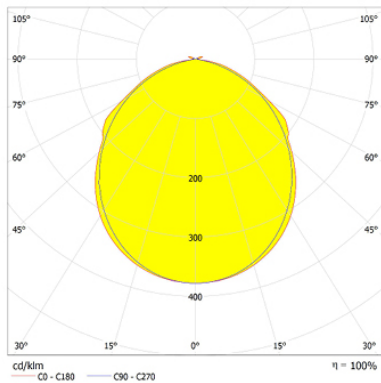

HERMETIC

Ficha técnica

Alumbrado de Emergencia

Ref. DE-100L

Dimensiones (mm):

Datos fotométricos:

UNE 60598-2-22
230V 50HZ

Alumbrado de Emergencia: HERMETIC. Referencia: DE-100L, fabricado por Normalux. Lúmenes 110 lm. Autonomía (h) 1h. Modo de funcionamiento: No permanente. Tipo de instalación: Superficie. Fuente de Luz: Led. Batería de: Ni-Cd 3.6V/600mAh. IP: 65. IK: 10. Versión: Estándar. Acabado: Blanco. Carcasa de: Policarbonato. Voltaje: 230V 50Hz. Dimensiones (mm): 361 x 131 x 69 mm. Manufacturado según la normativa UNE 60598-2-22. Compatible con telemando S-TE.

Lúmenes	110 lm
Temperatura de color (K)	5700
Fuente de Luz	Led
Autonomía (h)	1h
Batería	Ni-Cd 3.6V/600mAh
Tiempo de carga	max. 12 h
Potencia (W)	1W
Modo de funcionamiento	No permanente
Clase	II
IP	65
IK	10
Temperatura de funcionamiento (°C)	5 a 35
Telemandable	Si