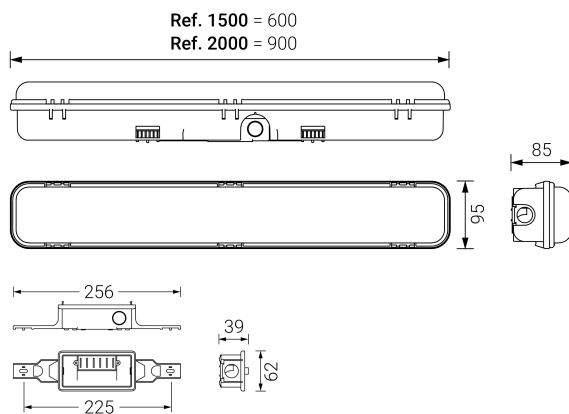

HERMETIC XL

Ficha técnica

Alumbrado de Emergencia

Ref. DE-1500L

UNE 60598-2-22
230V 50/60HZ

Alumbrado de Emergencia: HERMETIC XL. Referencia: DE-1500L, fabricado por Normalux. Lúmenes 1330 lm. Autonomía (h) 1h. Modo de funcionamiento: No permanente. Tipo de instalación: Superficie. Fuente de Luz: Led. Batería de: Ni-Mh 7.2V/4000mAh. IP: 66. IK: 10. Versión: Estándar. Acabado: Gris. Carcasa de: Policarbonato. Voltaje: 230V 50/60Hz. Dimensiones (mm): 600 x 95 x 85 mm. Manufacturado según la normativa UNE 60598-2-22. Compatible con teledando S-TE.

Dimensiones (mm):

Datos fotométricos: