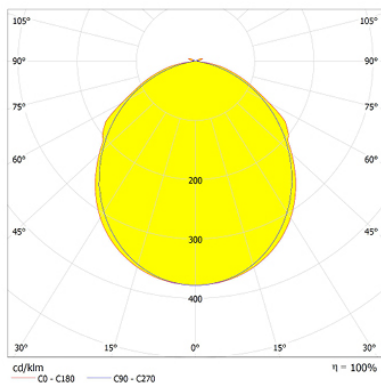

HERMETIC

Alumbrado de Emergencia

Ref. DE-150L

Dimensiones (mm):

Datos fotométricos:

UNE 60598-2-22
230V 50/60HZ

Alumbrado de Emergencia: HERMETIC. Referencia: DE-150L, fabricado por Normalux. Lúmenes 170 lm. Autonomía (h) 1h. Modo de funcionamiento: No permanente. Tipo de instalación: Superficie. Fuente de Luz: Led. Batería de: Ni-Cd 3.6V/600mAh. IP: 65. IK: 10. Versión: Estándar. Acabado: Blanco. Carcasa de: Policarbonato. Voltaje: 230V 50/60Hz. Dimensiones (mm): 361 x 131 x 69 mm. Manufacturado según la normativa UNE 60598-2-22. Compatible con telemando S-TE.

Lúmenes	170 lm
Temperatura de color (K)	5700
Fuente de Luz	Led
Autonomía (h)	1h
Batería	Ni-Cd 3.6V/600mAh
Tiempo de carga	max. 24 h
Potencia (W)	0,6W
Modo de funcionamiento	No permanente
Clase	II
IP	65
IK	10
Temperatura de funcionamiento (°C)	5 a 35
Telemandable	Si