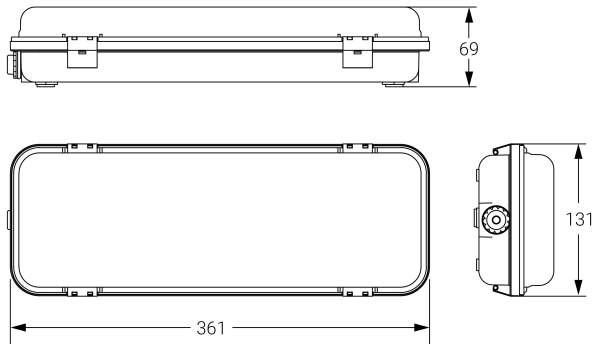

HERMETIC

Ficha técnica

Alumbrado de Emergencia

Ref. DE-150L

Dimensiones (mm):

Datos fotométricos:

UNE 60598-2-22
230V 50/60HZ

Alumbrado de Emergencia: HERMETIC. Referencia: DE-150L, fabricado por Normalux. Lúmenes 170 lm. Autonomía (h) 1h. Modo de funcionamiento: No permanente. Tipo de instalación: Superficie. Fuente de Luz: Led. Batería de: Ni-Cd 3.6V/600mAh. IP: 65. IK: 10. Versión: Estándar. Acabado: Blanco. Carcasa de: Policarbonato. Voltaje: 230V 50/60Hz. Dimensiones (mm): 361 x 131 x 69 mm. Manufacturado según la normativa UNE 60598-2-22. Compatible con telemando S-TE.