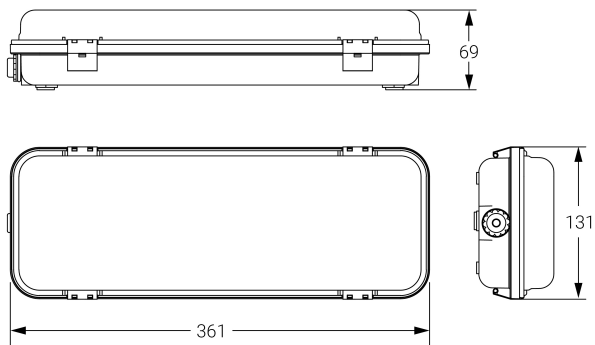

HERMETIC

Alumbrado de Emergencia

Ref. DE-150L

Dimensiones (mm):

Datos fotométricos:

UNE 60598-2-22
230V 50/60HZ

Alumbrado de Emergencia: HERMETIC. Referencia: DE-150L, fabricado por Normalux. Lúmenes 170 lm. Autonomía (h) 1h. Modo de funcionamiento: No permanente. Tipo de instalación: Superficie. Fuente de Luz: Led. Batería de: Ni-Cd 3.6V/600mAh. IP: 65. IK: 10. Versión: Estándar. Acabado: Blanco. Carcasa de: Policarbonato. Voltaje: 230V 50/60Hz. Dimensiones (mm): 361 x 131 x 69 mm. Manufacturado según la normativa UNE 60598-2-22. Compatible con telemando S-TE.