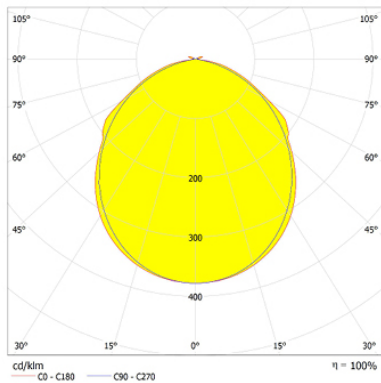

HERMETIC

Ficha técnica

Alumbrado de Emergencia

Ref. DE-150L

Dimensiones (mm):

Datos fotométricos:

UNE 60598-2-22
230V 50/60HZ

Alumbrado de Emergencia: HERMETIC. Referencia: DE-150L, fabricado por Normalux. Lúmenes 170 lm. Autonomía (h) 1h. Modo de funcionamiento: No permanente. Tipo de instalación: Superficie. Fuente de Luz: Led. Batería de: Ni-Cd 3.6V/600mAh. IP: 65. IK: 10. Versión: Estándar. Acabado: Blanco. Carcasa de: Policarbonato. Voltaje: 230V 50/60Hz. Dimensiones (mm): 361 x 131 x 69 mm. Manufacturado según la normativa UNE 60598-2-22. Compatible con telemando S-TE.

Lúmenes	170 lm
Temperatura de color (K)	5700
Fuente de Luz	Led
Autonomía (h)	1h
Batería	Ni-Cd 3.6V/600mAh
Tiempo de carga	max. 24 h
Potencia (W)	0,6W
Modo de funcionamiento	No permanente
Clase	II
IP	65
IK	10
Temperatura de funcionamiento (°C)	5 a 35
Telemandable	Si