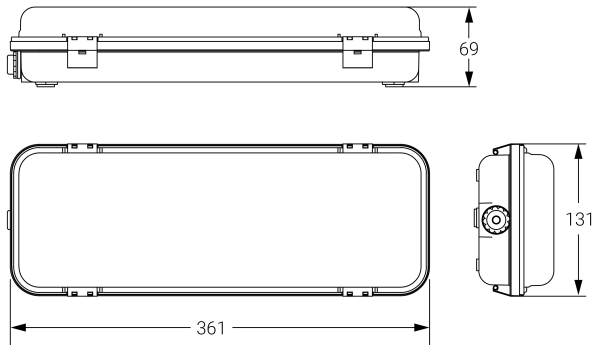

HERMETIC EX

Alumbrado de Emergencia
Ref. DE-150LEX

**UNE-EN 60598-2-22, UNE-EN 60079-15
230V 50/60HZ**

Alumbrado de Emergencia: HERMETIC EX. Referencia: DE-150LEX, fabricado por Normalux. Lúmenes 95 lm. Autonomía (h) 1h. Modo de funcionamiento: No permanente. Tipo de instalación: . Fuente de Luz: Led. Batería de: Ni-Cd 3.6V/600mAh. IP: 65. IK: 10. Versión: Estándar. Acabado: Blanco. Carcasa de: Policarbonato. Voltaje: 230V 50/60Hz. Dimensiones (mm): 361 x 131 x 69 mm. Manufacturado según la normativa UNE-EN 60598-2-22, UNE-EN 60079-15. Compatible con telemando S-TE.

CATEGORÍA 3 SEGÚN ATEX 2014/34/UE

Dimensiones (mm):

Lúmenes	95 lm
Temperatura de color (K)	5700
Fuente de Luz	Led
Autonomía (h)	1h
Batería	Ni-Cd 3.6V/600mAh
Tiempo de carga	max. 24 h
Potencia (W)	0,6W
Modo de funcionamiento	No permanente
Clase	II
IP	65
IK	10
Temperatura de funcionamiento (°C)	5 a 35
Telemandable	Si

Datos fotométricos: