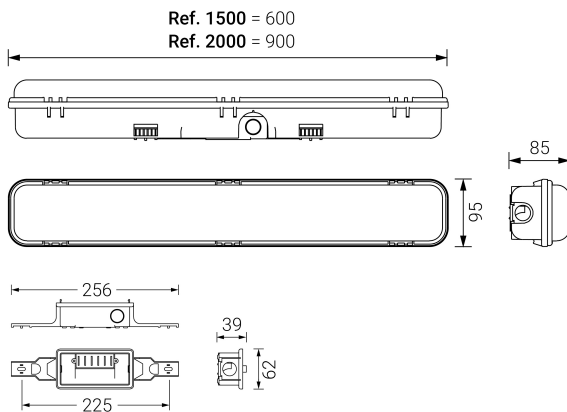

# HERMETIC XL

Alumbrado de Emergencia  
Ref. DE-2000L

**UNE 60598-2-22**  
**230V 50/60HZ**

Alumbrado de Emergencia: HERMETIC XL. Referencia: DE-2000L, fabricado por Normalux. Lúmenes 2200 lm. Autonomía (h) 1h. Modo de funcionamiento: No permanente. Tipo de instalación: Superficie. Fuente de Luz: Led. Batería de: Ni-Mh 7.2V/4000mAh. IP: 66. IK: 10. Versión: Estándar. Acabado: Gris. Carcasa de: Policarbonato. Voltaje: 230V 50/60Hz. Dimensiones (mm): 900 x 95 x 85 mm. Manufacturado según la normativa UNE 60598-2-22. Compatible con teledando S-TE.

Dimensiones (mm):

Lúmenes	2200 lm
Temperatura de color (K)	5700
Fuente de Luz	Led
Autonomía (h)	1h
Batería	Ni-Mh 7.2V/4000mAh
Tiempo de carga	max. 24 h
Potencia (W)	3W
Modo de funcionamiento	No permanente
Clase	II
IP	66
IK	10
Temperatura de funcionamiento (°C)	5 a 35
Teledandable	Si

Datos fotométricos: