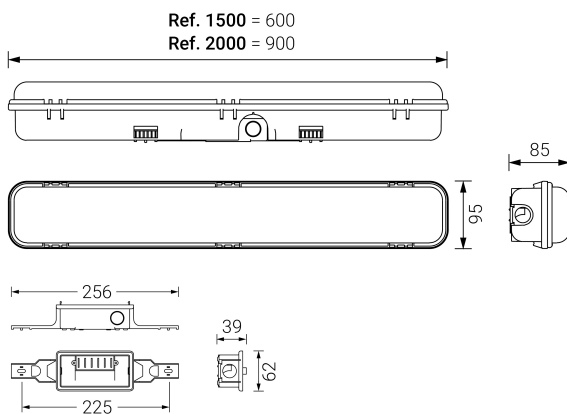

## Ficha técnica

Alumbrado de Emergencia

Ref. DE-2000L

**UNE 60598-2-22**  
**230V 50/60HZ**

Alumbrado de Emergencia: HERMETIC XL. Referencia: DE-2000L, fabricado por Normalux. Lúmenes 2200 lm. Autonomía (h) 1h. Modo de funcionamiento: No permanente. Tipo de instalación: Superficie. Fuente de Luz: Led. Batería de: Ni-Mh 7.2V/4000mAh. IP: 66. IK: 10. Versión: Estándar. Acabado: Gris. Carcasa de: Policarbonato. Voltaje: 230V 50/60Hz. Dimensiones (mm): 900 x 95 x 85 mm. Manufacturado según la normativa UNE 60598-2-22. Compatible con teledando S-TE.

Dimensiones (mm):

Lúmenes	2200 lm
Temperatura de color (K)	5700
Fuente de Luz	Led
Autonomía (h)	1h
Batería	Ni-Mh 7.2V/4000mAh
Tiempo de carga	max. 24 h
Potencia (W)	3W
Modo de funcionamiento	No permanente
Clase	II
IP	66
IK	10
Temperatura de funcionamiento (°C)	5 a 35
Teledandable	Si

Datos fotométricos: