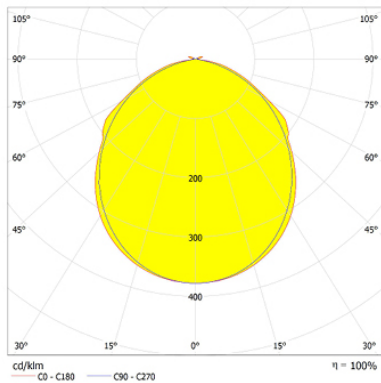

HERMETIC

Ficha técnica

Alumbrado de Emergencia

Ref. DE-200L

Dimensiones (mm):

Datos fotométricos:

UNE 60598-2-22
230V 50/60HZ

Alumbrado de Emergencia: HERMETIC. Referencia: DE-200L, fabricado por Normalux. Lúmenes 200 lm. Autonomía (h) 1h. Modo de funcionamiento: No permanente. Tipo de instalación: Superficie. Fuente de Luz: Led. Batería de: Ni-Cd 3.6V/750mAh. IP: 65. IK: 10. Versión: Estándar. Acabado: Blanco. Carcasa de: Policarbonato. Voltaje: 230V 50/60Hz. Dimensiones (mm): 361 x 131 x 69 mm. Manufacturado según la normativa UNE 60598-2-22. Compatible con telemando S-TE.

Lúmenes	200 lm
Temperatura de color (K)	5700
Fuente de Luz	Led
Autonomía (h)	1h
Batería	Ni-Cd 3.6V/750mAh
Tiempo de carga	max. 24 h
Potencia (W)	1,1W
Modo de funcionamiento	No permanente
Clase	II
IP	65
IK	10
Temperatura de funcionamiento (°C)	5 a 35
Telemandable	Si