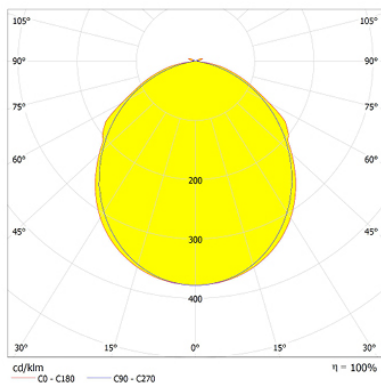

HERMETIC

Ficha técnica

Alumbrado de Emergencia

Ref. DE-200L

Dimensiones (mm):

Datos fotométricos:

UNE 60598-2-22
230V 50/60HZ

Alumbrado de Emergencia: HERMETIC. Referencia: DE-200L, fabricado por Normalux. Lúmenes 200 lm. Autonomía (h) 1h. Modo de funcionamiento: No permanente. Tipo de instalación: Superficie. Fuente de Luz: Led. Batería de: Ni-Cd 3.6V/750mAh. IP: 65. IK: 10. Versión: Estándar. Acabado: Blanco. Carcasa de: Policarbonato. Voltaje: 230V 50/60Hz. Dimensiones (mm): 361 x 131 x 69 mm. Manufacturado según la normativa UNE 60598-2-22. Compatible con telemando S-TE.

Lúmenes	200 lm
Temperatura de color (K)	5700
Fuente de Luz	Led
Autonomía (h)	1h
Batería	Ni-Cd 3.6V/750mAh
Tiempo de carga	max. 24 h
Potencia (W)	1,1W
Modo de funcionamiento	No permanente
Clase	II
IP	65
IK	10
Temperatura de funcionamiento (°C)	5 a 35
Telemandable	Si