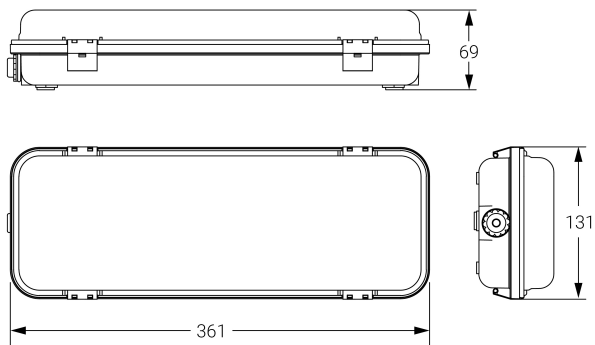

HERMETIC

Ficha técnica

Alumbrado de Emergencia

Ref. DE-200L

Dimensiones (mm):

Datos fotométricos:

UNE 60598-2-22
230V 50/60HZ

Alumbrado de Emergencia: HERMETIC. Referencia: DE-200L, fabricado por Normalux. Lúmenes 200 lm. Autonomía (h) 1h. Modo de funcionamiento: No permanente. Tipo de instalación: Superficie. Fuente de Luz: Led. Batería de: Ni-Cd 3.6V/750mAh. IP: 65. IK: 10. Versión: Estándar. Acabado: Blanco. Carcasa de: Policarbonato. Voltaje: 230V 50/60Hz. Dimensiones (mm): 361 x 131 x 69 mm. Manufacturado según la normativa UNE 60598-2-22. Compatible con telemando S-TE.