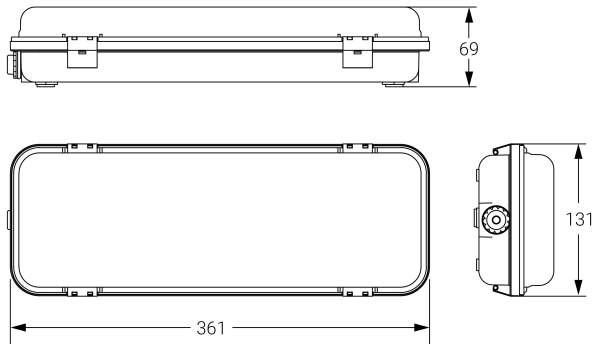

HERMETIC

Ficha técnica

Alumbrado de Emergencia

Ref. DE-200L

Dimensiones (mm):

Datos fotométricos:

UNE 60598-2-22
230V 50/60HZ

Alumbrado de Emergencia: HERMETIC. Referencia: DE-200L, fabricado por Normalux. Lúmenes 200 lm. Autonomía (h) 1h. Modo de funcionamiento: No permanente. Tipo de instalación: Superficie. Fuente de Luz: Led. Batería de: Ni-Cd 3.6V/750mAh. IP: 65. IK: 10. Versión: Estándar. Acabado: Blanco. Carcasa de: Policarbonato. Voltaje: 230V 50/60Hz. Dimensiones (mm): 361 x 131 x 69 mm. Manufacturado según la normativa UNE 60598-2-22. Compatible con telemando S-TE.