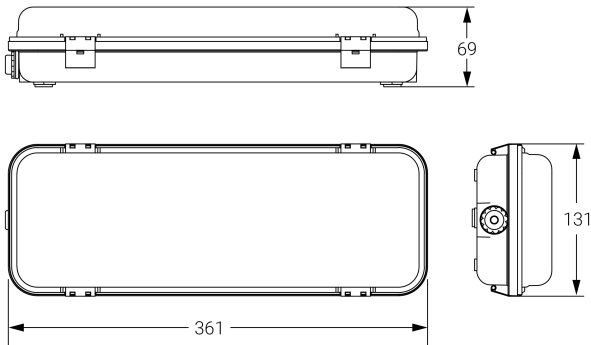

HERMETIC EX

Alumbrado de Emergencia

Ref. DE-200LEX

CATEGORÍA 3 SEGÚN ATEX 2014/34/UE

Dimensiones (mm):

Datos fotométricos:

**UNE-EN 60598-2-22, UNE-EN 60079-15
230V 50/60HZ**

Alumbrado de Emergencia: HERMETIC EX. Referencia: DE-200LEX, fabricado por Normalux. Lúmenes 105 lm. Autonomía (h) 1h. Modo de funcionamiento: No permanente. Tipo de instalación: . Fuente de Luz: Led. Batería de: Ni-Cd 3.6V/750mAh. IP: 65. IK: 10. Versión: Estándar. Acabado: Blanco. Carcasa de: Policarbonato. Voltaje: 230V 50/60Hz. Dimensiones (mm): 361 x 131 x 69 mm. Manufacturado según la normativa UNE-EN 60598-2-22, UNE-EN 60079-15. Compatible con telemando S-TE.

Lúmenes	105 lm
Temperatura de color (K)	5700
Fuente de Luz	Led
Autonomía (h)	1h
Batería	Ni-Cd 3.6V/750mAh
Tiempo de carga	max. 24 h
Potencia (W)	1,1W
Modo de funcionamiento	No permanente
Clase	II
IP	65
IK	10
Temperatura de funcionamiento (°C)	5 a 35
Telemandable	Si