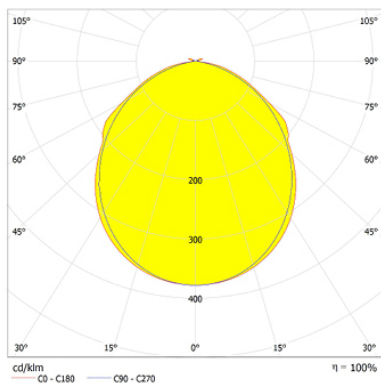

HERMETIC EX

Alumbrado de Emergencia

Ref. DE-200LEX

CATEGORÍA 3 SEGÚN ATEX 2014/34/UE

Dimensiones (mm):

Datos fotométricos:

**UNE-EN 60598-2-22, UNE-EN 60079-15
230V 50/60HZ**

Alumbrado de Emergencia: HERMETIC EX. Referencia: DE-200LEX, fabricado por Normalux. Lúmenes 105 lm. Autonomía (h) 1h. Modo de funcionamiento: No permanente. Tipo de instalación: . Fuente de Luz: Led. Batería de: Ni-Cd 3.6V/750mAh. IP: 65. IK: 10. Versión: Estándar. Acabado: Blanco. Carcasa de: Policarbonato. Voltaje: 230V 50/60Hz. Dimensiones (mm): 361 x 131 x 69 mm. Manufacturado según la normativa UNE-EN 60598-2-22, UNE-EN 60079-15. Compatible con telemando S-TE.

Lúmenes	105 lm
Temperatura de color (K)	5700
Fuente de Luz	Led
Autonomía (h)	1h
Batería	Ni-Cd 3.6V/750mAh
Tiempo de carga	max. 24 h
Potencia (W)	1,1W
Modo de funcionamiento	No permanente
Clase	II
IP	65
IK	10
Temperatura de funcionamiento (°C)	5 a 35
Telemandable	Si