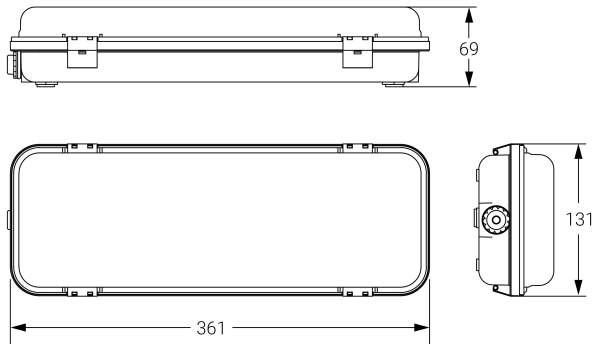

## Ficha técnica

Alumbrado de Emergencia

Ref. DE-300L

Dimensiones (mm):

Datos fotométricos:

**UNE 60598-2-22**  
**230V 50/60HZ**

Alumbrado de Emergencia: HERMETIC. Referencia: DE-300L, fabricado por Normalux. Lúmenes 330 lm. Autonomía (h) 1h. Modo de funcionamiento: No permanente. Tipo de instalación: Superficie. Fuente de Luz: Led. Batería de: Ni-Cd 4.8V/750mAh. IP: 65. IK: 10. Versión: Estándar. Acabado: Blanco. Carcasa de: Policarbonato. Voltaje: 230V 50/60Hz. Dimensiones (mm): 361 x 131 x 69 mm. Manufacturado según la normativa UNE 60598-2-22. Compatible con telemando S-TE.