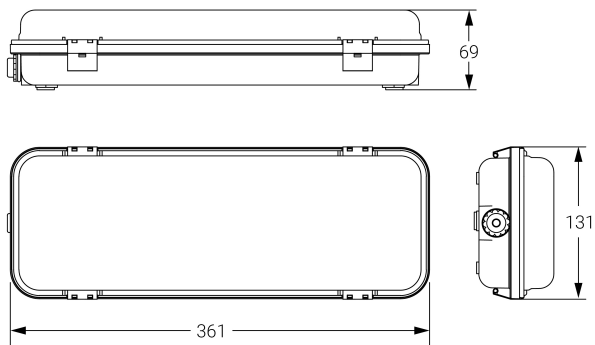

## Ficha técnica

Alumbrado de Emergencia

Ref. DE-300L

Dimensiones (mm):

Datos fotométricos:

**UNE 60598-2-22**  
**230V 50/60HZ**

Alumbrado de Emergencia: HERMETIC. Referencia: DE-300L, fabricado por Normalux. Lúmenes 330 lm. Autonomía (h) 1h. Modo de funcionamiento: No permanente. Tipo de instalación: Superficie. Fuente de Luz: Led. Batería de: Ni-Cd 4.8V/750mAh. IP: 65. IK: 10. Versión: Estándar. Acabado: Blanco. Carcasa de: Policarbonato. Voltaje: 230V 50/60Hz. Dimensiones (mm): 361 x 131 x 69 mm. Manufacturado según la normativa UNE 60598-2-22. Compatible con telemando S-TE.