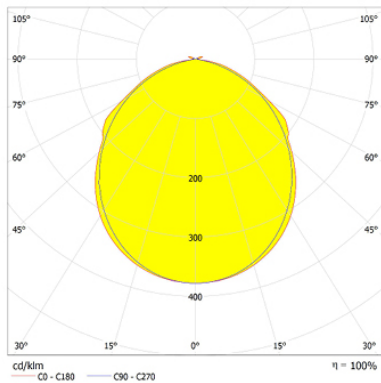

## Ficha técnica

Alumbrado de Emergencia

Ref. DE-300L

Dimensiones (mm):

Datos fotométricos:

**UNE 60598-2-22**  
**230V 50/60HZ**

Alumbrado de Emergencia: HERMETIC. Referencia: DE-300L, fabricado por Normalux. Lúmenes 330 lm. Autonomía (h) 1h. Modo de funcionamiento: No permanente. Tipo de instalación: Superficie. Fuente de Luz: Led. Batería de: Ni-Cd 4.8V/750mAh. IP: 65. IK: 10. Versión: Estándar. Acabado: Blanco. Carcasa de: Policarbonato. Voltaje: 230V 50/60Hz. Dimensiones (mm): 361 x 131 x 69 mm. Manufacturado según la normativa UNE 60598-2-22. Compatible con telemando S-TE.