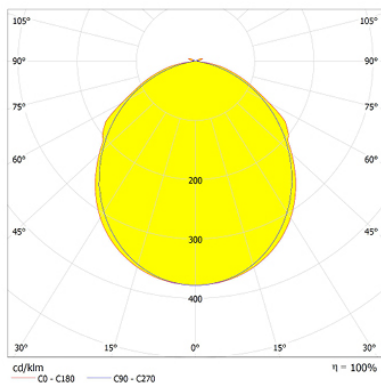

## Ficha técnica

Alumbrado de Emergencia

Ref. DE-300L

Dimensiones (mm):

Datos fotométricos:

**UNE 60598-2-22**  
**230V 50/60HZ**

Alumbrado de Emergencia: HERMETIC. Referencia: DE-300L, fabricado por Normalux. Lúmenes 330 lm. Autonomía (h) 1h. Modo de funcionamiento: No permanente. Tipo de instalación: Superficie. Fuente de Luz: Led. Batería de: Ni-Cd 4.8V/750mAh. IP: 65. IK: 10. Versión: Estándar. Acabado: Blanco. Carcasa de: Policarbonato. Voltaje: 230V 50/60Hz. Dimensiones (mm): 361 x 131 x 69 mm. Manufacturado según la normativa UNE 60598-2-22. Compatible con telemando S-TE.