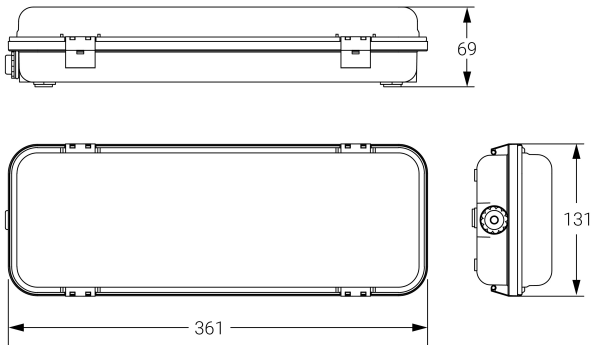

# HERMETIC EX

Alumbrado de Emergencia  
Ref. DE-300LEX

CATEGORÍA 3 SEGÚN ATEX 2014/34/UE

Dimensiones (mm):

Datos fotométricos:

**UNE-EN 60598-2-22, UNE-EN 60079-15  
230V 50/60HZ**

Alumbrado de Emergencia: HERMETIC EX. Referencia: DE-300LEX, fabricado por Normalux. Lúmenes 165 lm. Autonomía (h) 1h. Modo de funcionamiento: No permanente. Tipo de instalación: . Fuente de Luz: Led. Batería de: Ni-Cd 4.8V/750mAh. IP: 65. IK: 10. Versión: Estándar. Acabado: Blanco. Carcasa de: Policarbonato. Voltaje: 230V 50/60Hz. Dimensiones (mm): 361 x 131 x 69 mm. Manufacturado según la normativa UNE-EN 60598-2-22, UNE-EN 60079-15. Compatible con telemando S-TE.