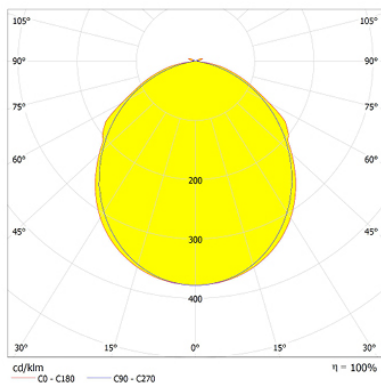

# HERMETIC EX

Alumbrado de Emergencia  
Ref. DE-300LEX

CATEGORÍA 3 SEGÚN ATEX 2014/34/UE

Dimensiones (mm):

Datos fotométricos:

**UNE-EN 60598-2-22, UNE-EN 60079-15  
230V 50/60HZ**

Alumbrado de Emergencia: HERMETIC EX. Referencia: DE-300LEX, fabricado por Normalux. Lúmenes 165 lm. Autonomía (h) 1h. Modo de funcionamiento: No permanente. Tipo de instalación: . Fuente de Luz: Led. Batería de: Ni-Cd 4.8V/750mAh. IP: 65. IK: 10. Versión: Estándar. Acabado: Blanco. Carcasa de: Policarbonato. Voltaje: 230V 50/60Hz. Dimensiones (mm): 361 x 131 x 69 mm. Manufacturado según la normativa UNE-EN 60598-2-22, UNE-EN 60079-15. Compatible con telemando S-TE.

Lúmenes	165 lm
Temperatura de color (K)	5700
Fuente de Luz	Led
Autonomía (h)	1h
Batería	Ni-Cd 4.8V/750mAh
Tiempo de carga	max. 24 h
Potencia (W)	1W
Modo de funcionamiento	No permanente
Clase	II
IP	65
IK	10
Temperatura de funcionamiento (°C)	5 a 35
Telemandable	Si