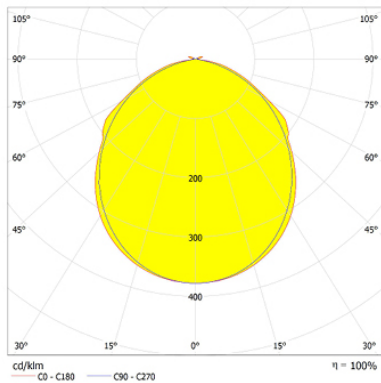

HERMETIC

Ficha técnica

Alumbrado de Emergencia

Ref. DE-400L

Dimensiones (mm):

Datos fotométricos:

UNE 60598-2-22
230V 50/60HZ

Alumbrado de Emergencia: HERMETIC. Referencia: DE-400L, fabricado por Normalux. Lúmenes 400 lm. Autonomía (h) 1h. Modo de funcionamiento: No permanente. Tipo de instalación: Superficie. Fuente de Luz: Led. Batería de: Ni-Cd 7.2V/750mAh. IP: 65. IK: 10. Versión: Estándar. Acabado: Blanco. Carcasa de: Policarbonato. Voltaje: 230V 50/60Hz. Dimensiones (mm): 361 x 131 x 69 mm. Manufacturado según la normativa UNE 60598-2-22. Compatible con telemando S-TE.

Lúmenes	400 lm
Temperatura de color (K)	5700
Fuente de Luz	Led
Autonomía (h)	1h
Batería	Ni-Cd 7.2V/750mAh
Tiempo de carga	max. 24 h
Potencia (W)	1W
Modo de funcionamiento	No permanente
Clase	II
IP	65
IK	10
Temperatura de funcionamiento (°C)	5 a 35
Telemandable	Si