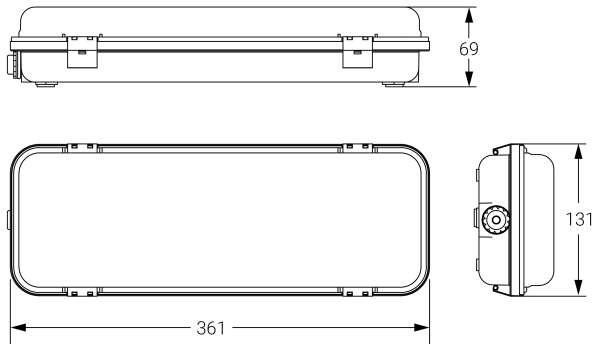

HERMETIC

Ficha técnica

Alumbrado de Emergencia

Ref. DE-400L

Dimensiones (mm):

Datos fotométricos:

UNE 60598-2-22
230V 50/60HZ

Alumbrado de Emergencia: HERMETIC. Referencia: DE-400L, fabricado por Normalux. Lúmenes 400 lm. Autonomía (h) 1h. Modo de funcionamiento: No permanente. Tipo de instalación: Superficie. Fuente de Luz: Led. Batería de: Ni-Cd 7.2V/750mAh. IP: 65. IK: 10. Versión: Estándar. Acabado: Blanco. Carcasa de: Policarbonato. Voltaje: 230V 50/60Hz. Dimensiones (mm): 361 x 131 x 69 mm. Manufacturado según la normativa UNE 60598-2-22. Compatible con telemando S-TE.