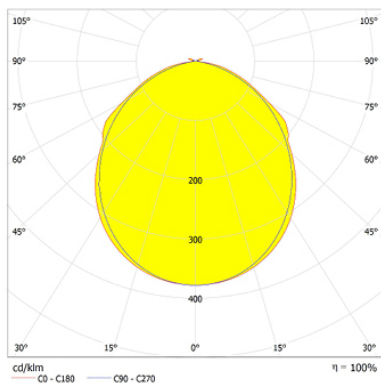

HERMETIC EX

Alumbrado de Emergencia

Ref. DE-400LEX

CATEGORÍA 3 SEGÚN ATEX 2014/34/UE

Dimensiones (mm):

Datos fotométricos:

**UNE-EN 60598-2-22, UNE-EN 60079-15
230V 50/60HZ**

Alumbrado de Emergencia: HERMETIC EX. Referencia: DE-400LEX, fabricado por Normalux. Lúmenes 230 lm. Autonomía (h) 1h. Modo de funcionamiento: No permanente. Tipo de instalación: . Fuente de Luz: Led. Batería de: Ni-Cd 7.2V/750mAh. IP: 65. IK: 10. Versión: Estándar. Acabado: Blanco. Carcasa de: Policarbonato. Voltaje: 230V 50/60Hz. Dimensiones (mm): 361 x 131 x 69 mm. Manufacturado según la normativa UNE-EN 60598-2-22, UNE-EN 60079-15. Compatible con telemando S-TE.

Lúmenes	230 lm
Temperatura de color (K)	5700
Fuente de Luz	Led
Autonomía (h)	1h
Batería	Ni-Cd 7.2V/750mAh
Tiempo de carga	max. 24 h
Potencia (W)	1W
Modo de funcionamiento	No permanente
Clase	II
IP	65
IK	10
Temperatura de funcionamiento (°C)	5 a 35
Telemandable	Si