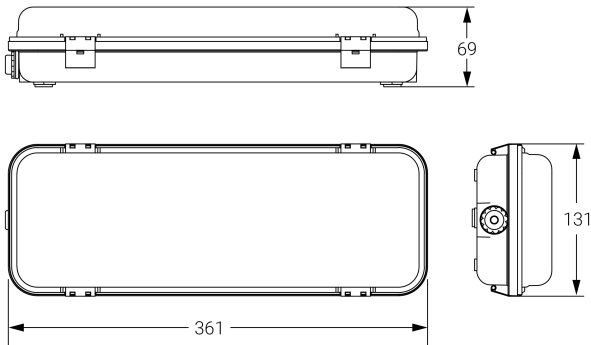

HERMETIC EX

Alumbrado de Emergencia

Ref. DE-400LEX

CATEGORÍA 3 SEGÚN ATEX 2014/34/UE

Dimensiones (mm):

Datos fotométricos:

**UNE-EN 60598-2-22, UNE-EN 60079-15
230V 50HZ**

Alumbrado de Emergencia: HERMETIC EX. Referencia: DE-400LEX, fabricado por Normalux. Lúmenes 230 lm. Autonomía (h) 1h. Modo de funcionamiento: No permanente. Tipo de instalación: . Fuente de Luz: Led. Batería de: Ni-Cd 7.2V/750mAh. IP: 65. IK: 10. Versión: Estándar. Acabado: Blanco. Carcasa de: Policarbonato. Voltaje: 230V 50Hz. Dimensiones (mm): 361 x 131 x 69 mm. Manufacturado según la normativa UNE-EN 60598-2-22, UNE-EN 60079-15. Compatible con telemando S-TE.

| | |
|------------------------------------|-------------------|
| Lúmenes | 230 lm |
| Temperatura de color (K) | 5700 |
| Fuente de Luz | Led |
| Autonomía (h) | 1h |
| Batería | Ni-Cd 7.2V/750mAh |
| Tiempo de carga | max. 24 h |
| Potencia (W) | 1W |
| Modo de funcionamiento | No permanente |
| Clase | II |
| IP | 65 |
| IK | 10 |
| Temperatura de funcionamiento (°C) | 5 a 35 |
| Telemandable | Si |