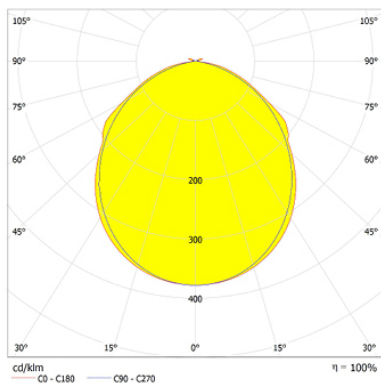

HERMETIC EX

Alumbrado de Emergencia

Ref. DE-400LEX

CATEGORÍA 3 SEGÚN ATEX 2014/34/UE

Dimensiones (mm):

Datos fotométricos:

**UNE-EN 60598-2-22, UNE-EN 60079-15
230V 50HZ**

Alumbrado de Emergencia: HERMETIC EX. Referencia: DE-400LEX, fabricado por Normalux. Lúmenes 230 lm. Autonomía (h) 1h. Modo de funcionamiento: No permanente. Tipo de instalación: . Fuente de Luz: Led. Batería de: Ni-Cd 7.2V/750mAh. IP: 65. IK: 10. Versión: Estándar. Acabado: Blanco. Carcasa de: Policarbonato. Voltaje: 230V 50Hz. Dimensiones (mm): 361 x 131 x 69 mm. Manufacturado según la normativa UNE-EN 60598-2-22, UNE-EN 60079-15. Compatible con telemando S-TE.

| | |
|------------------------------------|-------------------|
| Lúmenes | 230 lm |
| Temperatura de color (K) | 5700 |
| Fuente de Luz | Led |
| Autonomía (h) | 1h |
| Batería | Ni-Cd 7.2V/750mAh |
| Tiempo de carga | max. 24 h |
| Potencia (W) | 1W |
| Modo de funcionamiento | No permanente |
| Clase | II |
| IP | 65 |
| IK | 10 |
| Temperatura de funcionamiento (°C) | 5 a 35 |
| Telemandable | Si |