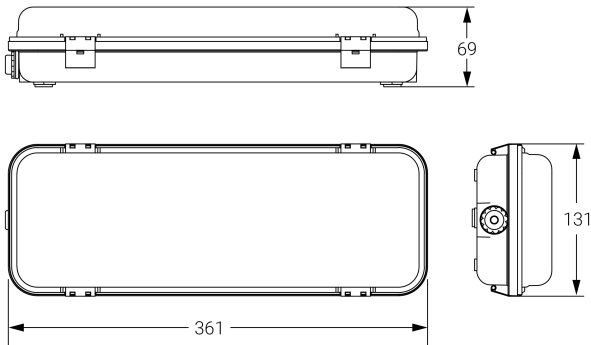

HERMETIC EX

Alumbrado de Emergencia

Ref. DE-400LEX

CATEGORÍA 3 SEGÚN ATEX 2014/34/UE

Dimensiones (mm):

Datos fotométricos:

**UNE-EN 60598-2-22, UNE-EN 60079-15
230V 50/60HZ**

Alumbrado de Emergencia: HERMETIC EX. Referencia: DE-400LEX, fabricado por Normalux. Lúmenes 230 lm. Autonomía (h) 1h. Modo de funcionamiento: No permanente. Tipo de instalación: . Fuente de Luz: Led. Batería de: Ni-Cd 7.2V/750mAh. IP: 65. IK: 10. Versión: Estándar. Acabado: Blanco. Carcasa de: Policarbonato. Voltaje: 230V 50/60Hz. Dimensiones (mm): 361 x 131 x 69 mm. Manufacturado según la normativa UNE-EN 60598-2-22, UNE-EN 60079-15. Compatible con telemando S-TE.