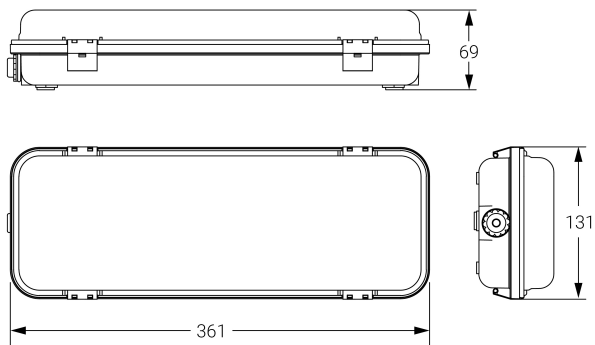

HERMETIC

Ficha técnica

Alumbrado de Emergencia

Ref. DE-500L

Dimensiones (mm):

Datos fotométricos:

UNE 60598-2-22
230V 50/60HZ

Alumbrado de Emergencia: HERMETIC. Referencia: DE-500L, fabricado por Normalux. Lúmenes 500 lm. Autonomía (h) 1h. Modo de funcionamiento: No permanente. Tipo de instalación: Superficie. Fuente de Luz: Led. Batería de: Ni-Cd 4.8V/1500mAh. IP: 65. IK: 10. Versión: Estándar. Acabado: Blanco. Carcasa de: Policarbonato. Voltaje: 230V 50/60Hz. Dimensiones (mm): 361 x 131 x 69 mm. Manufacturado según la normativa UNE 60598-2-22. Compatible con telemando S-TE.