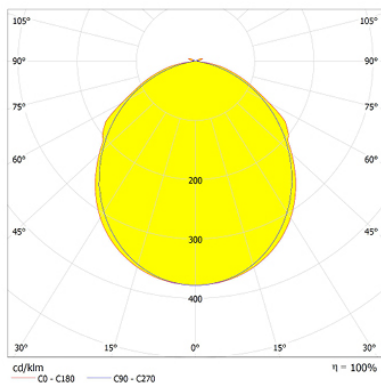

## Ficha técnica

Alumbrado de Emergencia

Ref. DE-500L

Dimensiones (mm):

Datos fotométricos:

**UNE 60598-2-22**  
**230V 50/60HZ**

Alumbrado de Emergencia: HERMETIC. Referencia: DE-500L, fabricado por Normalux. Lúmenes 500 lm. Autonomía (h) 1h. Modo de funcionamiento: No permanente. Tipo de instalación: Superficie. Fuente de Luz: Led. Batería de: Ni-Cd 4.8V/1500mAh. IP: 65. IK: 10. Versión: Estándar. Acabado: Blanco. Carcasa de: Policarbonato. Voltaje: 230V 50/60Hz. Dimensiones (mm): 361 x 131 x 69 mm. Manufacturado según la normativa UNE 60598-2-22. Compatible con telemando S-TE.