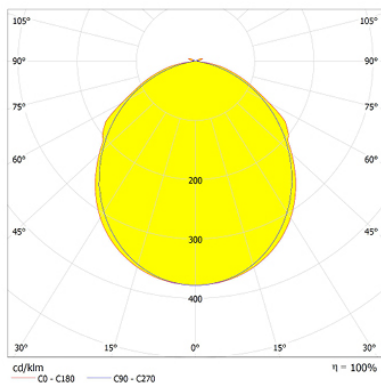

HERMETIC

Ficha técnica

Alumbrado de Emergencia

Ref. DE-500L

Dimensiones (mm):

Datos fotométricos:

UNE 60598-2-22
230V 50/60HZ

Alumbrado de Emergencia: HERMETIC. Referencia: DE-500L, fabricado por Normalux. Lúmenes 500 lm. Autonomía (h) 1h. Modo de funcionamiento: No permanente. Tipo de instalación: Superficie. Fuente de Luz: Led. Batería de: Ni-Cd 4.8V/1500mAh. IP: 65. IK: 10. Versión: Estándar. Acabado: Blanco. Carcasa de: Policarbonato. Voltaje: 230V 50/60Hz. Dimensiones (mm): 361 x 131 x 69 mm. Manufacturado según la normativa UNE 60598-2-22. Compatible con telemando S-TE.

Lúmenes	500 lm
Temperatura de color (K)	5700
Fuente de Luz	Led
Autonomía (h)	1h
Batería	Ni-Cd 4.8V/1500mAh
Tiempo de carga	max. 24 h
Potencia (W)	2,1W
Modo de funcionamiento	No permanente
Clase	II
IP	65
IK	10
Temperatura de funcionamiento (°C)	5 a 35
Telemandable	Si