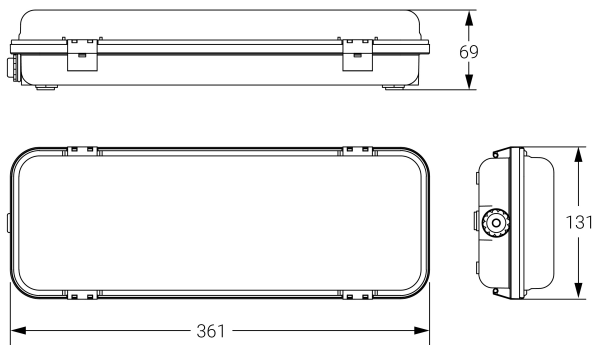

## Ficha técnica

Alumbrado de Emergencia

Ref. DE-500L

Dimensiones (mm):

Datos fotométricos:

**UNE 60598-2-22**  
**230V 50/60HZ**

Alumbrado de Emergencia: HERMETIC. Referencia: DE-500L, fabricado por Normalux. Lúmenes 500 lm. Autonomía (h) 1h. Modo de funcionamiento: No permanente. Tipo de instalación: Superficie. Fuente de Luz: Led. Batería de: Ni-Cd 4.8V/1500mAh. IP: 65. IK: 10. Versión: Estándar. Acabado: Blanco. Carcasa de: Policarbonato. Voltaje: 230V 50/60Hz. Dimensiones (mm): 361 x 131 x 69 mm. Manufacturado según la normativa UNE 60598-2-22. Compatible con telemando S-TE.