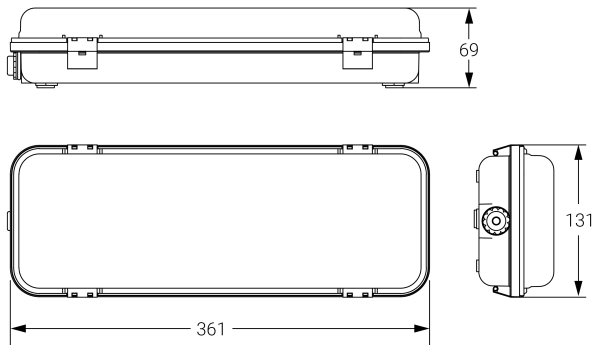

HERMETIC EX

Ficha técnica

Alumbrado de Emergencia
Ref. DE-500LEX

**UNE-EN 60598-2-22, UNE-EN 60079-15
230V 50/60HZ**

Alumbrado de Emergencia: HERMETIC EX. Referencia: DE-500LEX, fabricado por Normalux. Lúmenes 290 lm. Autonomía (h) 1h. Modo de funcionamiento: No permanente. Tipo de instalación: . Fuente de Luz: Led. Batería de: Ni-Cd 4,8V/1,5Ah. IP: 65. IK: 10. Versión: Estándar. Acabado: Blanco. Carcasa de: Policarbonato. Voltaje: 230V 50/60Hz. Dimensiones (mm): 361 x 131 x 69 mm. Manufacturado según la normativa UNE-EN 60598-2-22, UNE-EN 60079-15. Compatible con telemando S-TE.

CATEGORÍA 3 SEGÚN ATEX 2014/34/UE

Dimensiones (mm):

Lúmenes	290 lm
Temperatura de color (K)	8000
Fuente de Luz	Led
Autonomía (h)	1h
Batería	Ni-Cd 4,8V/1,5Ah
Tiempo de carga	max. 24 h
Potencia (W)	2,1W
Modo de funcionamiento	No permanente
Clase	II
IP	65
IK	10
Temperatura de funcionamiento (°C)	5 a 35
Telemandable	Si

Datos fotométricos: