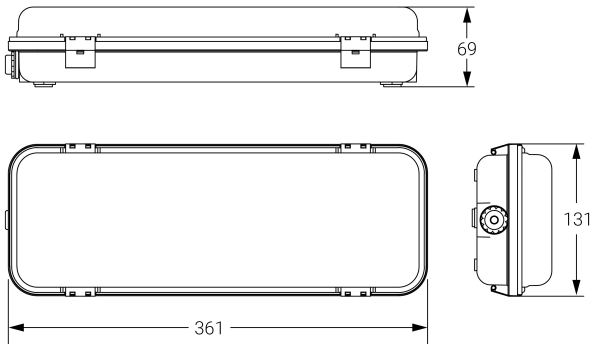

HERMETIC

Ficha técnica

Alumbrado de Emergencia

Ref. DE-60L

Dimensiones (mm):

Datos fotométricos:

UNE 60598-2-22
230V 50/60HZ

Alumbrado de Emergencia: HERMETIC. Referencia: DE-60L, fabricado por Normalux. Lúmenes 60 lm. Autonomía (h) 1h. Modo de funcionamiento: No permanente. Tipo de instalación: Superficie. Fuente de Luz: Led. Batería de: Ni-Cd 3.6V/300mAh. IP: 65. IK: 10. Versión: Estándar. Acabado: Blanco. Carcasa de: Policarbonato. Voltaje: 230V 50/60Hz. Dimensiones (mm): 361 x 131 x 69 mm. Manufacturado según la normativa UNE 60598-2-22. Compatible con telemando S-TE.