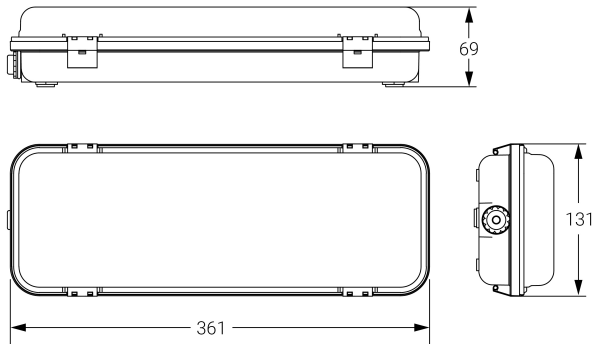

## Ficha técnica

Alumbrado de Emergencia

Ref. DE-60L

Dimensiones (mm):

Datos fotométricos:

**UNE 60598-2-22**  
**230V 50/60HZ**

Alumbrado de Emergencia: HERMETIC. Referencia: DE-60L, fabricado por Normalux. Lúmenes 60 lm. Autonomía (h) 1h. Modo de funcionamiento: No permanente. Tipo de instalación: Superficie. Fuente de Luz: Led. Batería de: Ni-Cd 3.6V/300mAh. IP: 65. IK: 10. Versión: Estándar. Acabado: Blanco. Carcasa de: Policarbonato. Voltaje: 230V 50/60Hz. Dimensiones (mm): 361 x 131 x 69 mm. Manufacturado según la normativa UNE 60598-2-22. Compatible con telemando S-TE.