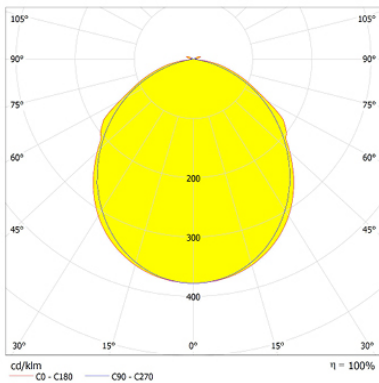

HERMETIC

Ficha técnica

Alumbrado de Emergencia

Ref. DE-60L

Dimensiones (mm):

Datos fotométricos:

UNE 60598-2-22
230V 50/60HZ

Alumbrado de Emergencia: HERMETIC. Referencia: DE-60L, fabricado por Normalux. Lúmenes 60 lm. Autonomía (h) 1h. Modo de funcionamiento: No permanente. Tipo de instalación: Superficie. Fuente de Luz: Led. Batería de: Ni-Cd 3.6V/300mAh. IP: 65. IK: 10. Versión: Estándar. Acabado: Blanco. Carcasa de: Policarbonato. Voltaje: 230V 50/60Hz. Dimensiones (mm): 361 x 131 x 69 mm. Manufacturado según la normativa UNE 60598-2-22. Compatible con telemando S-TE.

Lúmenes	60 lm
Temperatura de color (K)	5700
Fuente de Luz	Led
Autonomía (h)	1h
Batería	Ni-Cd 3.6V/300mAh
Tiempo de carga	max. 24 h
Potencia (W)	0,4W
Modo de funcionamiento	No permanente
Clase	II
IP	65
IK	10
Temperatura de funcionamiento (°C)	5 a 35
Telemandable	Si