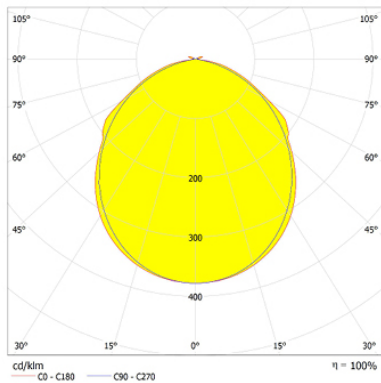

## Ficha técnica

Alumbrado de Emergencia

Ref. DE-60L

Dimensiones (mm):

Datos fotométricos:

**UNE 60598-2-22**  
**230V 50/60HZ**

Alumbrado de Emergencia: HERMETIC. Referencia: DE-60L, fabricado por Normalux. Lúmenes 60 lm. Autonomía (h) 1h. Modo de funcionamiento: No permanente. Tipo de instalación: Superficie. Fuente de Luz: Led. Batería de: Ni-Cd 3.6V/300mAh. IP: 65. IK: 10. Versión: Estándar. Acabado: Blanco. Carcasa de: Policarbonato. Voltaje: 230V 50/60Hz. Dimensiones (mm): 361 x 131 x 69 mm. Manufacturado según la normativa UNE 60598-2-22. Compatible con telemando S-TE.