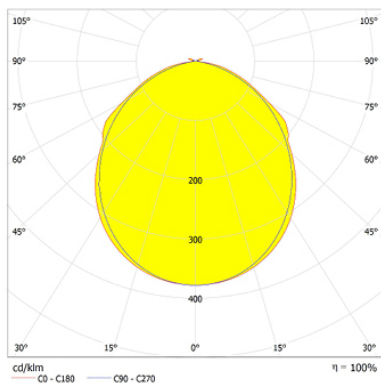

HERMETIC EX

Alumbrado de Emergencia

Ref. DE-60LEX

CATEGORÍA 3 SEGÚN ATEX 2014/34/UE

Dimensiones (mm):

Datos fotométricos:

**UNE-EN 60598-2-22, UNE-EN 60079-15
230V 50/60HZ**

Alumbrado de Emergencia: HERMETIC EX. Referencia: DE-60LEX, fabricado por Normalux. Lúmenes 40 lm. Autonomía (h) 1h. Modo de funcionamiento: No permanente. Tipo de instalación: . Fuente de Luz: Led. Batería de: Ni-Cd 3.6V/300mAh. IP: 65. IK: 10. Versión: Estándar. Acabado: Blanco. Carcasa de: Policarbonato. Voltaje: 230V 50/60Hz. Dimensiones (mm): 361 x 131 x 69 mm. Manufacturado según la normativa UNE-EN 60598-2-22, UNE-EN 60079-15. Compatible con telemando S-TE.

Lúmenes	40 lm
Temperatura de color (K)	5700
Fuente de Luz	Led
Autonomía (h)	1h
Batería	Ni-Cd 3.6V/300mAh
Tiempo de carga	max. 24 h
Potencia (W)	0,4W
Modo de funcionamiento	No permanente
Clase	II
IP	65
IK	10
Temperatura de funcionamiento (°C)	5 a 35
Telemandable	Si