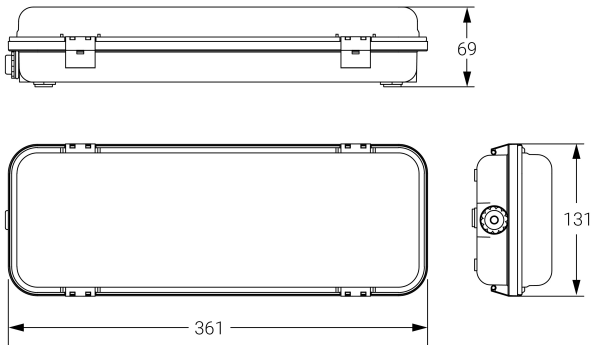

HERMETIC EX

Alumbrado de Emergencia

Ref. DE-60LEX

CATEGORÍA 3 SEGÚN ATEX 2014/34/UE

Dimensiones (mm):

Datos fotométricos:

**UNE-EN 60598-2-22, UNE-EN 60079-15
230V 50/60HZ**

Alumbrado de Emergencia: HERMETIC EX. Referencia: DE-60LEX, fabricado por Normalux. Lúmenes 40 lm. Autonomía (h) 1h. Modo de funcionamiento: No permanente. Tipo de instalación: . Fuente de Luz: Led. Batería de: Ni-Cd 3.6V/300mAh. IP: 65. IK: 10. Versión: Estándar. Acabado: Blanco. Carcasa de: Policarbonato. Voltaje: 230V 50/60Hz. Dimensiones (mm): 361 x 131 x 69 mm. Manufacturado según la normativa UNE-EN 60598-2-22, UNE-EN 60079-15. Compatible con telemando S-TE.