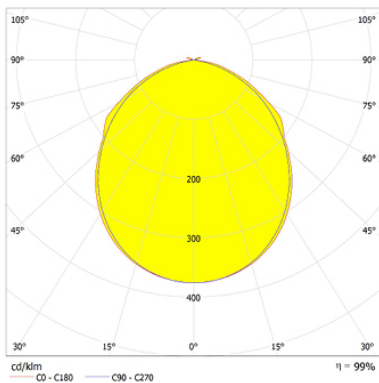

HERMETIC

Ficha técnica

Alumbrado de Emergencia

Ref. DE-S32LH24

Dimensiones (mm):

Datos fotométricos:

UNE 60598-1
24V DC

Alumbrado de Emergencia: HERMETIC. Referencia: DE-S32LH24, fabricado por Normalux. Lúmenes 450 lm. Modo de funcionamiento: Permanente - No Permanente. Tipo de instalación: Superficie. Fuente de Luz: Led. IP: 65. IK: 10. Versión: CBS (24V CC). Acabado: Blanco. Carcasa de: Policarbonato. Voltaje: 24V DC. Dimensiones (mm): 361 x 131 x 69 mm. Manufacturado según la normativa UNE 60598-1.

Lúmenes	450 lm
Temperatura de color (K)	5700
Fuente de Luz	Led
Batería	-
Potencia (W)	7W
Modo de funcionamiento	Permanente - No Permanente
Clase	III
IP	65
IK	10
Temperatura de funcionamiento (°C)	-25 a 55