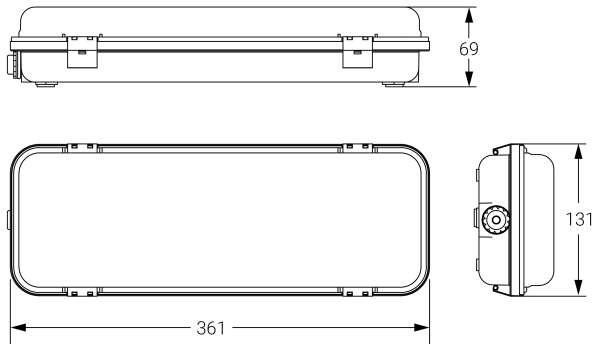

HERMETIC

Ficha técnica

Alumbrado de Emergencia

Ref. DE-S32LH24

Dimensiones (mm):

Datos fotométricos:

UNE 60598-1
24V DC

Alumbrado de Emergencia: HERMETIC. Referencia: DE-S32LH24, fabricado por Normalux. Lúmenes 450 lm. Modo de funcionamiento: Permanente - No Permanente. Tipo de instalación: Superficie. Fuente de Luz: Led. IP: 65. IK: 10. Versión: CBS (24V CC). Acabado: Blanco. Carcasa de: Policarbonato. Voltaje: 24V DC. Dimensiones (mm): 361 x 131 x 69 mm. Manufacturado según la normativa UNE 60598-1.

Lúmenes	450 lm
Temperatura de color (K)	5700
Fuente de Luz	Led
Batería	-
Potencia (W)	7W
Modo de funcionamiento	Permanente - No Permanente
Clase	III
IP	65
IK	10
Temperatura de funcionamiento (°C)	-25 a 55