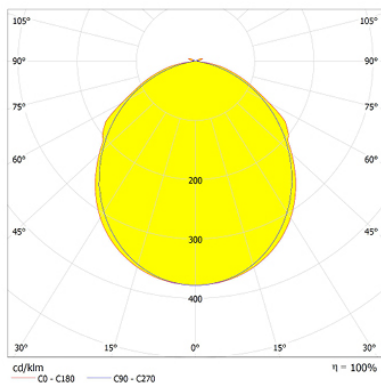

HERMETIC

Ficha técnica

Alumbrado de Emergencia

Ref. DE2-200L

Dimensiones (mm):

Datos fotométricos:

UNE 60598-2-22
230V 50HZ

Alumbrado de Emergencia: HERMETIC. Referencia: DE2-200L, fabricado por Normalux. Lúmenes 200 lm. Autonomía (h) 2h. Modo de funcionamiento: No permanente. Tipo de instalación: Superficie. Fuente de Luz: Led. Batería de: Ni-Cd 7.2V/750mAh. IP: 65. IK: 10. Versión: Estándar. Acabado: Blanco. Carcasa de: Policarbonato. Voltaje: 230V 50Hz. Dimensiones (mm): 361 x 131 x 69 mm. Manufacturado según la normativa UNE 60598-2-22. Compatible con telemando S-TE.

Lúmenes	200 lm
Temperatura de color (K)	5700
Fuente de Luz	Led
Autonomía (h)	2h
Batería	Ni-Cd 7.2V/750mAh
Tiempo de carga	max. 24 h
Potencia (W)	2,2W
Modo de funcionamiento	No permanente
Clase	II
IP	65
IK	10
Temperatura de funcionamiento (°C)	5 a 35
Telemandable	Si