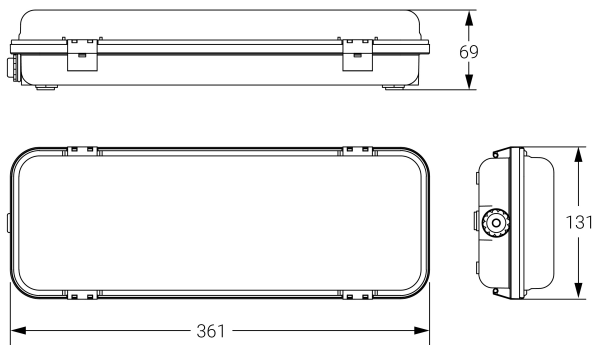

HERMETIC

Ficha técnica

Alumbrado de Emergencia

Ref. DE2-200L

Dimensiones (mm):

Datos fotométricos:

UNE 60598-2-22
230V 50HZ

Alumbrado de Emergencia: HERMETIC. Referencia: DE2-200L, fabricado por Normalux. Lúmenes 200 lm. Autonomía (h) 2h. Modo de funcionamiento: No permanente. Tipo de instalación: Superficie. Fuente de Luz: Led. Batería de: Ni-Cd 7.2V/750mAh. IP: 65. IK: 10. Versión: Estándar. Acabado: Blanco. Carcasa de: Policarbonato. Voltaje: 230V 50Hz. Dimensiones (mm): 361 x 131 x 69 mm. Manufacturado según la normativa UNE 60598-2-22. Compatible con telemando S-TE.