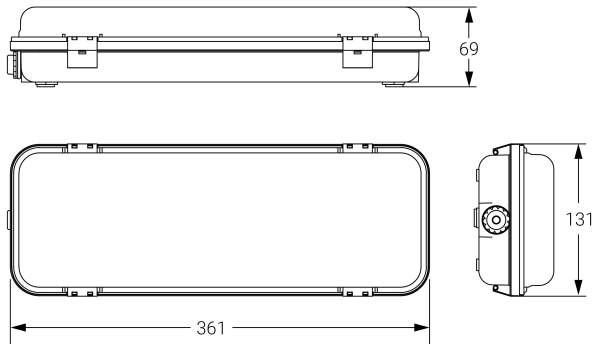

## Ficha técnica

Alumbrado de Emergencia

Ref. DE2-400L

Dimensiones (mm):

Datos fotométricos:

**UNE 60598-2-22**  
**230V 50/60HZ**

Alumbrado de Emergencia: HERMETIC. Referencia: DE2-400L, fabricado por Normalux. Lúmenes 410 lm. Autonomía (h) 2h. Modo de funcionamiento: No permanente. Tipo de instalación: Superficie. Fuente de Luz: Led. Batería de: Ni-Cd 6V/1500mAh. IP: 65. IK: 10. Versión: Estándar. Acabado: Blanco. Carcasa de: Policarbonato. Voltaje: 230V 50/60Hz. Dimensiones (mm): 361 x 131 x 69 mm. Manufacturado según la normativa UNE 60598-2-22. Compatible con telemando S-TE.