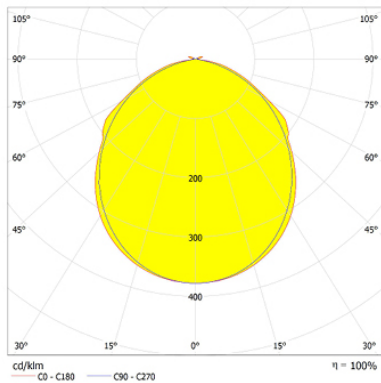

## Ficha técnica

Alumbrado de Emergencia

Ref. DE2-400L

Dimensiones (mm):

Datos fotométricos:

**UNE 60598-2-22**  
**230V 50/60HZ**

Alumbrado de Emergencia: HERMETIC. Referencia: DE2-400L, fabricado por Normalux. Lúmenes 410 lm. Autonomía (h) 2h. Modo de funcionamiento: No permanente. Tipo de instalación: Superficie. Fuente de Luz: Led. Batería de: Ni-Cd 6V/1500mAh. IP: 65. IK: 10. Versión: Estándar. Acabado: Blanco. Carcasa de: Policarbonato. Voltaje: 230V 50/60Hz. Dimensiones (mm): 361 x 131 x 69 mm. Manufacturado según la normativa UNE 60598-2-22. Compatible con telemando S-TE.