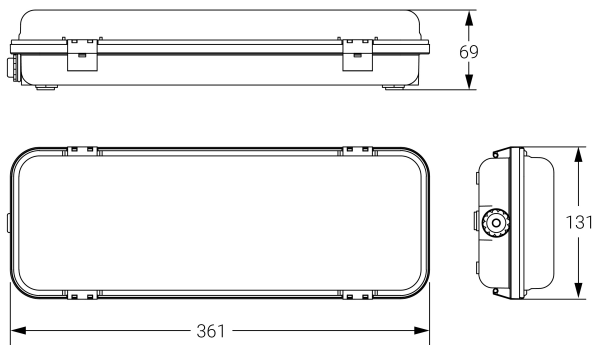

## Ficha técnica

Alumbrado de Emergencia

Ref. DE2-500L

Dimensiones (mm):

Datos fotométricos:

**UNE 60598-2-22**  
**230V 50/60HZ**

Alumbrado de Emergencia: HERMETIC. Referencia: DE2-500L, fabricado por Normalux. Lúmenes 530 lm. Autonomía (h) 2h. Modo de funcionamiento: No permanente. Tipo de instalación: Superficie. Fuente de Luz: Led. Batería de: Ni-Cd 6V/1500mAh. IP: 65. IK: 10. Versión: Estándar. Acabado: Blanco. Carcasa de: Policarbonato. Voltaje: 230V 50/60Hz. Dimensiones (mm): 361 x 131 x 69 mm. Manufacturado según la normativa UNE 60598-2-22. Compatible con telemando S-TE.