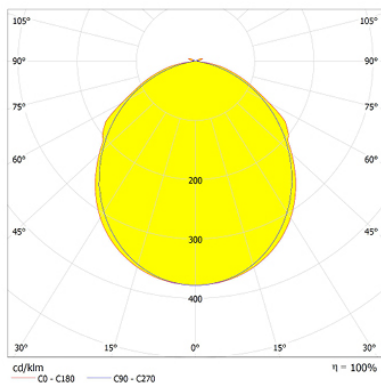

## Ficha técnica

Alumbrado de Emergencia

Ref. DE2-500L

Dimensiones (mm):

Datos fotométricos:

**UNE 60598-2-22**  
**230V 50/60HZ**

Alumbrado de Emergencia: HERMETIC. Referencia: DE2-500L, fabricado por Normalux. Lúmenes 530 lm. Autonomía (h) 2h. Modo de funcionamiento: No permanente. Tipo de instalación: Superficie. Fuente de Luz: Led. Batería de: Ni-Cd 6V/1500mAh. IP: 65. IK: 10. Versión: Estándar. Acabado: Blanco. Carcasa de: Policarbonato. Voltaje: 230V 50/60Hz. Dimensiones (mm): 361 x 131 x 69 mm. Manufacturado según la normativa UNE 60598-2-22. Compatible con telemando S-TE.