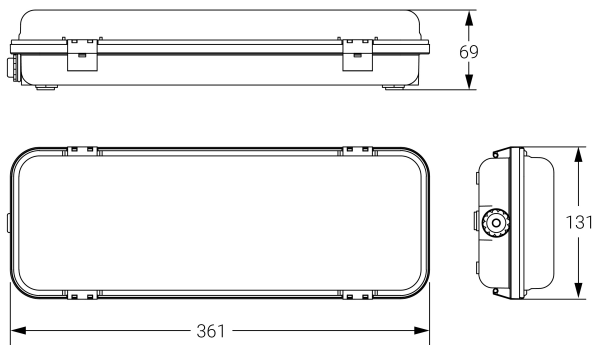

## Ficha técnica

Alumbrado de Emergencia

Ref. DE3-400L

Dimensiones (mm):

Datos fotométricos:

**UNE 60598-2-22**  
**230V 50HZ**

Alumbrado de Emergencia: HERMETIC. Referencia: DE3-400L, fabricado por Normalux. Lúmenes 400 lm. Autonomía (h) 3h. Modo de funcionamiento: No permanente. Tipo de instalación: Superficie. Fuente de Luz: Led. Batería de: Ni-Cd 8.4V/1500mAh. IP: 65. IK: 10. Versión: Estándar. Acabado: Blanco. Carcasa de: Policarbonato. Voltaje: 230V 50Hz. Dimensiones (mm): 361 x 131 x 69 mm. Manufacturado según la normativa UNE 60598-2-22. Compatible con telemando S-TE.