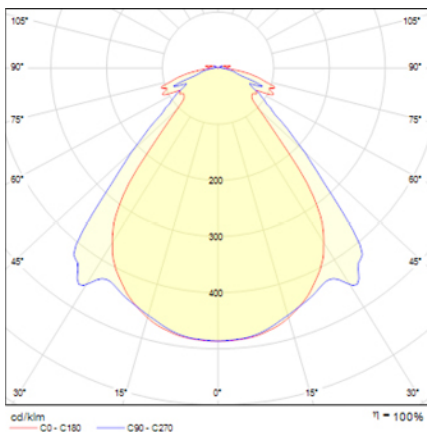

## Ficha técnica

Alumbrado de Emergencia

Ref. DE3-400L

Dimensiones (mm):

Datos fotométricos:

**UNE 60598-2-22**  
**230V 50HZ**

Alumbrado de Emergencia: HERMETIC. Referencia: DE3-400L, fabricado por Normalux. Lúmenes 400 lm. Autonomía (h) 3h. Modo de funcionamiento: No permanente. Tipo de instalación: Superficie. Fuente de Luz: Led. Batería de: Ni-Cd 8.4V/1500mAh. IP: 65. IK: 10. Versión: Estándar. Acabado: Blanco. Carcasa de: Policarbonato. Voltaje: 230V 50Hz. Dimensiones (mm): 361 x 131 x 69 mm. Manufacturado según la normativa UNE 60598-2-22. Compatible con telemando S-TE.