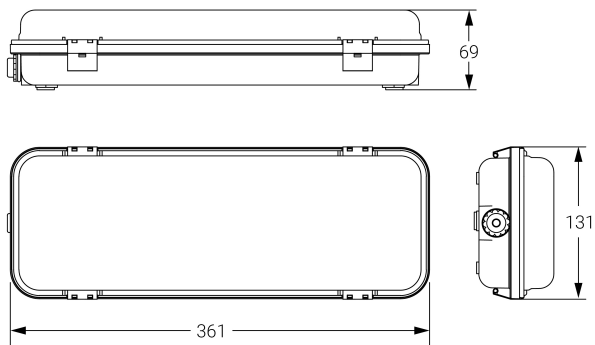

HERMETIC

Ficha técnica

Alumbrado de Emergencia

Ref. DE3-500L

Dimensiones (mm):

Datos fotométricos:

UNE 60598-2-22
230V 50HZ

Alumbrado de Emergencia: HERMETIC. Referencia: DE3-500L, fabricado por Normalux. Lúmenes 480 lm. Autonomía (h) 3h. Modo de funcionamiento: No permanente. Tipo de instalación: Superficie. Fuente de Luz: Led. Batería de: Ni-Mh 8.4V/2000mAh. IP: 65. IK: 10. Versión: Estándar. Acabado: Blanco. Carcasa de: Policarbonato. Voltaje: 230V 50Hz. Dimensiones (mm): 361 x 131 x 69 mm. Manufacturado según la normativa UNE 60598-2-22. Compatible con telemando S-TE.