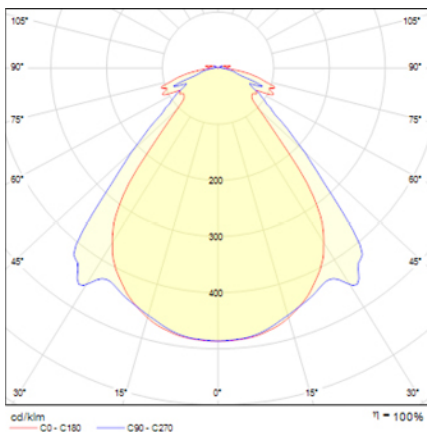

HERMETIC

Ficha técnica

Alumbrado de Emergencia

Ref. DE3-500L

Dimensiones (mm):

Datos fotométricos:

UNE 60598-2-22
230V 50HZ

Alumbrado de Emergencia: HERMETIC. Referencia: DE3-500L, fabricado por Normalux. Lúmenes 480 lm. Autonomía (h) 3h. Modo de funcionamiento: No permanente. Tipo de instalación: Superficie. Fuente de Luz: Led. Batería de: Ni-Mh 8.4V/2000mAh. IP: 65. IK: 10. Versión: Estándar. Acabado: Blanco. Carcasa de: Policarbonato. Voltaje: 230V 50Hz. Dimensiones (mm): 361 x 131 x 69 mm. Manufacturado según la normativa UNE 60598-2-22. Compatible con telemando S-TE.

Lúmenes	480 lm
Temperatura de color (K)	5700
Fuente de Luz	Led
Autonomía (h)	3h
Batería	Ni-Mh 8.4V/2000mAh
Tiempo de carga	max. 24 h
Potencia (W)	2,1W
Modo de funcionamiento	No permanente
Clase	II
IP	65
IK	10
Temperatura de funcionamiento (°C)	5 a 35
Telemandable	Si