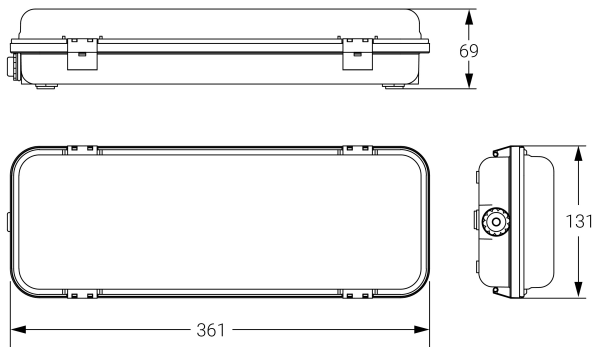

HERMETIC

Ficha técnica

Alumbrado de Emergencia

Ref. DE3-500L

Dimensiones (mm):

Datos fotométricos:

UNE 60598-2-22
230V 50/60HZ

Alumbrado de Emergencia: HERMETIC. Referencia: DE3-500L, fabricado por Normalux. Lúmenes 480 lm. Autonomía (h) 3h. Modo de funcionamiento: No permanente. Tipo de instalación: Superficie. Fuente de Luz: Led. Batería de: Ni-MH 8,4V/2Ah. IP: 65. IK: 10. Versión: Estándar. Acabado: Blanco. Carcasa de: Policarbonato. Voltaje: 230V 50/60Hz. Dimensiones (mm): 361 x 131 x 69 mm. Manufacturado según la normativa UNE 60598-2-22. Compatible con telemando S-TE.