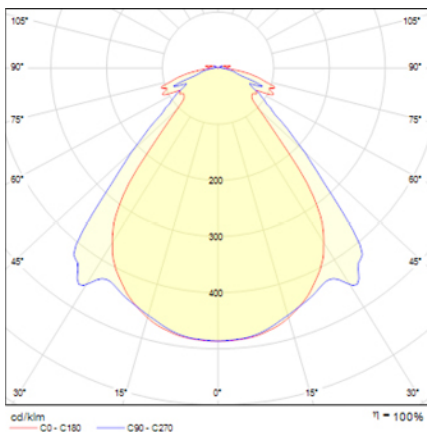

HERMETIC

Ficha técnica

Alumbrado de Emergencia

Ref. DE3-500L

Dimensiones (mm):

Datos fotométricos:

UNE 60598-2-22
230V 50/60HZ

Alumbrado de Emergencia: HERMETIC. Referencia: DE3-500L, fabricado por Normalux. Lúmenes 480 lm. Autonomía (h) 3h. Modo de funcionamiento: No permanente. Tipo de instalación: Superficie. Fuente de Luz: Led. Batería de: Ni-Mh 8.4V/2000mAh. IP: 65. IK: 10. Versión: Estándar. Acabado: Blanco. Carcasa de: Policarbonato. Voltaje: 230V 50/60Hz. Dimensiones (mm): 361 x 131 x 69 mm. Manufacturado según la normativa UNE 60598-2-22. Compatible con telemando S-TE.

Lúmenes	480 lm
Temperatura de color (K)	5700
Fuente de Luz	Led
Autonomía (h)	3h
Batería	Ni-Mh 8.4V/2000mAh
Tiempo de carga	max. 24 h
Potencia (W)	2,1W
Modo de funcionamiento	No permanente
Clase	II
IP	65
IK	10
Temperatura de funcionamiento (°C)	5 a 35
Telemandable	Si