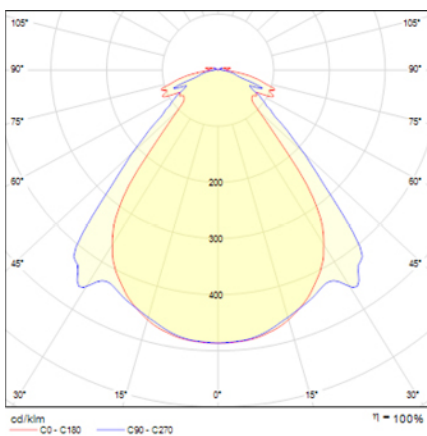

HERMETIC

Ficha técnica

Alumbrado de Emergencia

Ref. DE3-500L

Dimensiones (mm):

Datos fotométricos:

UNE 60598-2-22
230V 50/60HZ

Alumbrado de Emergencia: HERMETIC. Referencia: DE3-500L, fabricado por Normalux. Lúmenes 480 lm. Autonomía (h) 3h. Modo de funcionamiento: No permanente. Tipo de instalación: Superficie. Fuente de Luz: Led. Batería de: Ni-MH 8,4V/2Ah. IP: 65. IK: 10. Versión: Estándar. Acabado: Blanco. Carcasa de: Policarbonato. Voltaje: 230V 50/60Hz. Dimensiones (mm): 361 x 131 x 69 mm. Manufacturado según la normativa UNE 60598-2-22. Compatible con telemando S-TE.

Lúmenes	480 lm
Temperatura de color (K)	5700
Fuente de Luz	Led
Autonomía (h)	3h
Batería	Ni-MH 8,4V/2Ah
Tiempo de carga	max. 24 h
Potencia (W)	2,1W
Modo de funcionamiento	No permanente
Clase	II
IP	65
IK	10
Temperatura de funcionamiento (°C)	5 a 35
Telemandable	Si