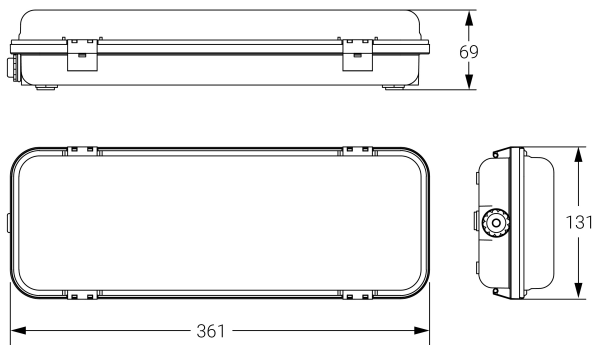

HERMETIC

Ficha técnica

Alumbrado de Emergencia

Ref. DE3-500L

Dimensiones (mm):

Datos fotométricos:

UNE 60598-2-22
230V 50/60HZ

Alumbrado de Emergencia: HERMETIC. Referencia: DE3-500L, fabricado por Normalux. Lúmenes 480 lm. Autonomía (h) 3h. Modo de funcionamiento: No permanente. Tipo de instalación: Superficie. Fuente de Luz: Led. Batería de: Ni-Mh 8.4V/2000mAh. IP: 65. IK: 10. Versión: Estándar. Acabado: Blanco. Carcasa de: Policarbonato. Voltaje: 230V 50/60Hz. Dimensiones (mm): 361 x 131 x 69 mm. Manufacturado según la normativa UNE 60598-2-22. Compatible con telemando S-TE.