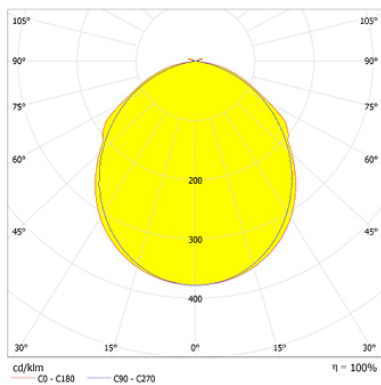

## Ficha técnica

Alumbrado de Emergencia

Ref. DE3-60L

Dimensiones (mm):

Datos fotométricos:

**UNE 60598-2-22**  
**230V 50/60HZ**

Alumbrado de Emergencia: HERMETIC. Referencia: DE3-60L, fabricado por Normalux. Lúmenes 60 lm. Autonomía (h) 3h. Modo de funcionamiento: No permanente. Tipo de instalación: Superficie. Fuente de Luz: Led. Batería de: Ni-Cd 3.6V/750mAh. IP: 65. IK: 10. Versión: Estándar. Acabado: Blanco. Carcasa de: Policarbonato. Voltaje: 230V 50/60Hz. Dimensiones (mm): 361 x 131 x 69 mm. Manufacturado según la normativa UNE 60598-2-22. Compatible con telemando S-TE.