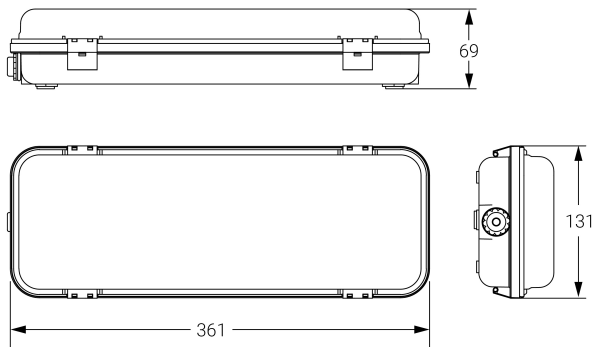

HERMETIC

Ficha técnica

Alumbrado de Emergencia

Ref. DE3-60L

Dimensiones (mm):

Datos fotométricos:

UNE 60598-2-22
230V 50/60HZ

Alumbrado de Emergencia: HERMETIC. Referencia: DE3-60L, fabricado por Normalux. Lúmenes 60 lm. Autonomía (h) 3h. Modo de funcionamiento: No permanente. Tipo de instalación: Superficie. Fuente de Luz: Led. Batería de: Ni-Cd 3,6V/750mAh. IP: 65. IK: 10. Versión: Estándar. Acabado: Blanco. Carcasa de: Policarbonato. Voltaje: 230V 50/60Hz. Dimensiones (mm): 361 x 131 x 69 mm. Manufacturado según la normativa UNE 60598-2-22. Compatible con teledando S-TE.