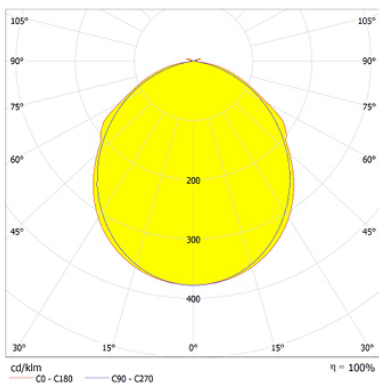

HERMETIC

Ficha técnica

Alumbrado de Emergencia

Ref. DE3-60L

Dimensiones (mm):

Datos fotométricos:

UNE 60598-2-22
230V 50/60HZ

Alumbrado de Emergencia: HERMETIC. Referencia: DE3-60L, fabricado por Normalux. Lúmenes 60 lm. Autonomía (h) 3h. Modo de funcionamiento: No permanente. Tipo de instalación: Superficie. Fuente de Luz: Led. Batería de: Ni-Cd 3,6V/750mAh. IP: 65. IK: 10. Versión: Estándar. Acabado: Blanco. Carcasa de: Policarbonato. Voltaje: 230V 50/60Hz. Dimensiones (mm): 361 x 131 x 69 mm. Manufacturado según la normativa UNE 60598-2-22. Compatible con teledando S-TE.

Lúmenes	60 lm
Temperatura de color (K)	5700
Fuente de Luz	Led
Autonomía (h)	3h
Batería	Ni-Cd 3,6V/750mAh
Tiempo de carga	max. 24 h
Potencia (W)	1W
Modo de funcionamiento	No permanente
Clase	II
IP	65
IK	10
Temperatura de funcionamiento (°C)	5 a 35
Teledandable	Si