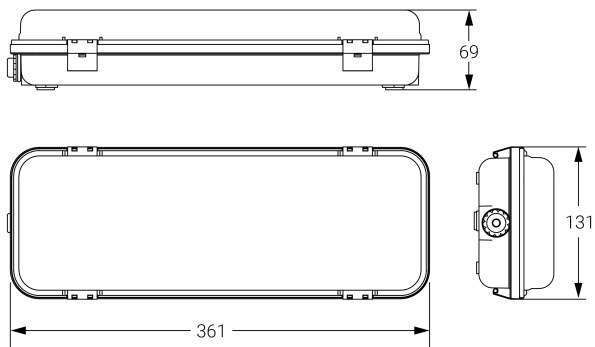

## Ficha técnica

Alumbrado de Emergencia

Ref. DE3-60L

Dimensiones (mm):

Datos fotométricos:

**UNE 60598-2-22**  
**230V 50/60HZ**

Alumbrado de Emergencia: HERMETIC. Referencia: DE3-60L, fabricado por Normalux. Lúmenes 60 lm. Autonomía (h) 3h. Modo de funcionamiento: No permanente. Tipo de instalación: Superficie. Fuente de Luz: Led. Batería de: Ni-Cd 3.6V/750mAh. IP: 65. IK: 10. Versión: Estándar. Acabado: Blanco. Carcasa de: Policarbonato. Voltaje: 230V 50/60Hz. Dimensiones (mm): 361 x 131 x 69 mm. Manufacturado según la normativa UNE 60598-2-22. Compatible con telemando S-TE.