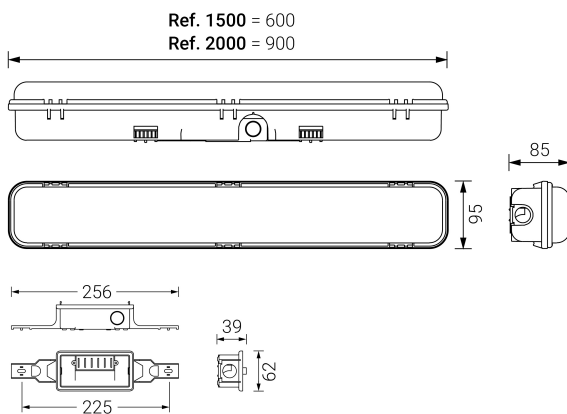

HERMETIC XL

Ficha técnica

Alumbrado de Emergencia
Ref. DEA-1500L

UNE 60598-2-22
230V 50HZ

Alumbrado de Emergencia: HERMETIC XL. Referencia: DEA-1500L, fabricado por Normalux. Lúmenes 1330 lm. Autonomía (h) 1h. Modo de funcionamiento: No permanente. Tipo de instalación: Superficie. Fuente de Luz: Led. Batería de: Ni-Mh 7.2V/4000mAh. IP: 66. IK: 10. Versión: Autotest. Acabado: Gris. Carcasa de: Policarbonato. Voltaje: 230V 50Hz. Dimensiones (mm): 600 x 95 x 85 mm. Manufacturado según la normativa UNE 60598-2-22. Compatible con telemando S-TE.

Dimensiones (mm):

Lúmenes	1330 lm
Temperatura de color (K)	4000
Fuente de Luz	Led
Autonomía (h)	1h
Batería	Ni-Mh 7.2V/4000mAh
Tiempo de carga	max. 24 h
Potencia (W)	3W
Modo de funcionamiento	No permanente
Clase	II
IP	66
IK	10
Temperatura de funcionamiento (°C)	5 a 35
Telemandable	Si

Datos fotométricos: