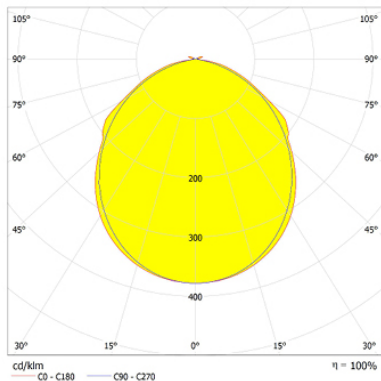

## Ficha técnica

Alumbrado de Emergencia

Ref. DEA-150L

Dimensiones (mm):

Datos fotométricos:

**UNE 60598-2-22**  
**230V 50HZ**

Alumbrado de Emergencia: HERMETIC. Referencia: DEA-150L, fabricado por Normalux. Lúmenes 145 lm. Autonomía (h) 1h. Modo de funcionamiento: No permanente. Tipo de instalación: Superficie. Fuente de Luz: Led. Batería de: Ni-Cd 3.6V/600mAh. IP: 65. IK: 10. Versión: Autotest. Acabado: Blanco. Carcasa de: Policarbonato. Voltaje: 230V 50Hz. Dimensiones (mm): 361 x 131 x 69 mm. Manufacturado según la normativa UNE 60598-2-22. Compatible con telemando S-TE.