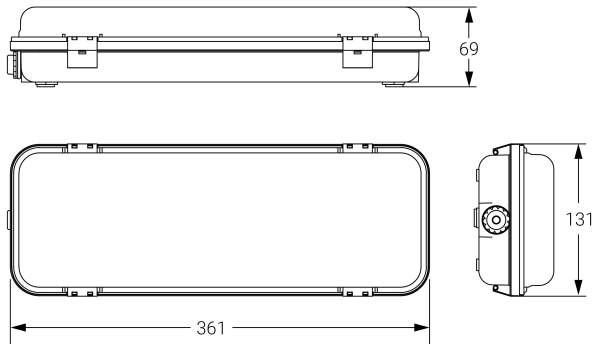

## Ficha técnica

Alumbrado de Emergencia

Ref. DEA-150L

Dimensiones (mm):

Datos fotométricos:

**UNE 60598-2-22**  
**230V 50HZ**

Alumbrado de Emergencia: HERMETIC. Referencia: DEA-150L, fabricado por Normalux. Lúmenes 145 lm. Autonomía (h) 1h. Modo de funcionamiento: No permanente. Tipo de instalación: Superficie. Fuente de Luz: Led. Batería de: Ni-Cd 3.6V/600mAh. IP: 65. IK: 10. Versión: Autotest. Acabado: Blanco. Carcasa de: Policarbonato. Voltaje: 230V 50Hz. Dimensiones (mm): 361 x 131 x 69 mm. Manufacturado según la normativa UNE 60598-2-22. Compatible con telemando S-TE.