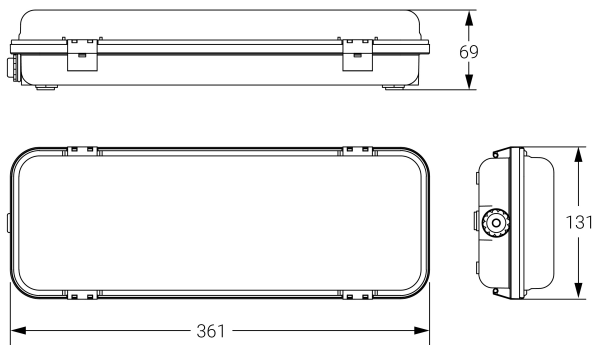

## Ficha técnica

Alumbrado de Emergencia

Ref. DEA-150L

Dimensiones (mm):

Datos fotométricos:

**UNE 60598-2-22**  
**230V 50/60HZ**

Alumbrado de Emergencia: HERMETIC. Referencia: DEA-150L, fabricado por Normalux. Lúmenes 145 lm. Autonomía (h) 1h. Modo de funcionamiento: No permanente. Tipo de instalación: Superficie. Fuente de Luz: Led. Batería de: Ni-Cd 3.6V/600mAh. IP: 65. IK: 10. Versión: Autotest. Acabado: Blanco. Carcasa de: Policarbonato. Voltaje: 230V 50/60Hz. Dimensiones (mm): 361 x 131 x 69 mm. Manufacturado según la normativa UNE 60598-2-22. Compatible con telemando S-TE.