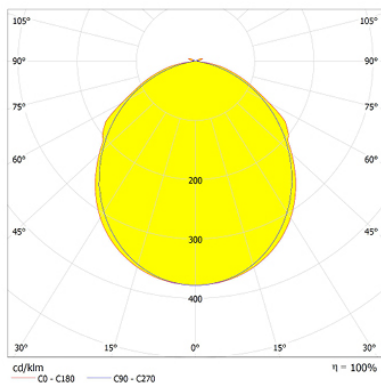

## Ficha técnica

Alumbrado de Emergencia

Ref. DEA-150L

Dimensiones (mm):

Datos fotométricos:

**UNE 60598-2-22**  
**230V 50/60HZ**

Alumbrado de Emergencia: HERMETIC. Referencia: DEA-150L, fabricado por Normalux. Lúmenes 145 lm. Autonomía (h) 1h. Modo de funcionamiento: No permanente. Tipo de instalación: Superficie. Fuente de Luz: Led. Batería de: Ni-Cd 3.6V/600mAh. IP: 65. IK: 10. Versión: Autotest. Acabado: Blanco. Carcasa de: Policarbonato. Voltaje: 230V 50/60Hz. Dimensiones (mm): 361 x 131 x 69 mm. Manufacturado según la normativa UNE 60598-2-22. Compatible con telemando S-TE.