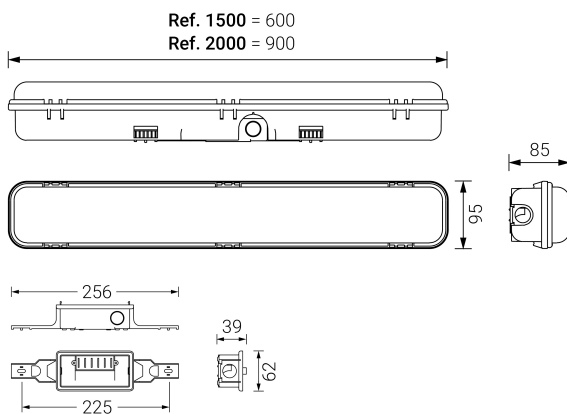

## Ficha técnica

Alumbrado de Emergencia

Ref. DEA-2000L

**UNE 60598-2-22**  
**230V 50HZ**

Alumbrado de Emergencia: HERMETIC XL. Referencia: DEA-2000L, fabricado por Normalux. Lúmenes 2200 lm. Autonomía (h) 1h. Modo de funcionamiento: No permanente. Tipo de instalación: Superficie. Fuente de Luz: Led. Batería de: Ni-Mh 7.2V/4000mAh. IP: 66. IK: 10. Versión: Autotest. Acabado: Gris. Carcasa de: Policarbonato. Voltaje: 230V 50Hz. Dimensiones (mm): 900 x 95 x 85 mm. Manufacturado según la normativa UNE 60598-2-22. Compatible con telemando S-TE.

Dimensiones (mm):

Lúmenes	2200 lm
Temperatura de color (K)	4000
Fuente de Luz	Led
Autonomía (h)	1h
Batería	Ni-Mh 7.2V/4000mAh
Tiempo de carga	max. 24 h
Potencia (W)	3W
Modo de funcionamiento	No permanente
Clase	II
IP	66
IK	10
Temperatura de funcionamiento (°C)	5 a 35
Telemandable	Si

Datos fotométricos: