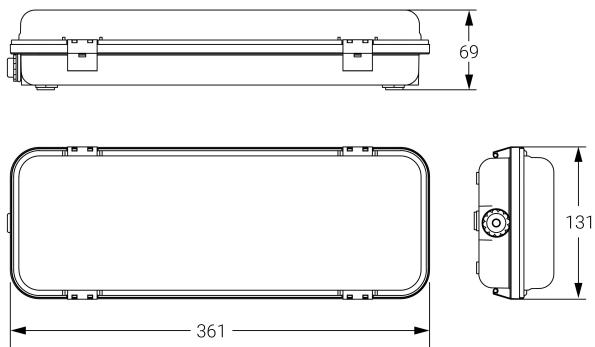

## Ficha técnica

Alumbrado de Emergencia

Ref. DEA-400LEX

**UNE-EN 60598-2-22. UNE-EN 60079-15 230V 50/60HZ**

Alumbrado de Emergencia: HERMETIC EX. Referencia: DEA-400LEX, fabricado por Normalux. Lúmenes 230 lm. Autonomía (h) 1h. Modo de funcionamiento: No permanente. Tipo de instalación: . Fuente de Luz: Led. Batería de: Ni-Cd 7.2V/750mAh. IP: 65. IK: 10. Versión: Autotest. Acabado: Blanco. Carcasa de: Policarbonato. Voltaje: 230V 50/60Hz. Dimensiones (mm): 361 x 131 x 69 mm. Manufacturado según la normativa UNE-EN 60598-2-22. UNE-EN 60079-15. Compatible con telemando S-TE.

CATEGORÍA 3 SEGÚN ATEX 2014/34/UE

Dimensiones (mm):

Lúmenes	230 lm
Temperatura de color (K)	5700
Fuente de Luz	Led
Autonomía (h)	1h
Batería	Ni-Cd 7.2V/750mAh
Tiempo de carga	max. 24 h
Potencia (W)	2,3W
Modo de funcionamiento	No permanente
Clase	II
IP	65
IK	10
Temperatura de funcionamiento (°C)	5 a 35
Telemandable	Si