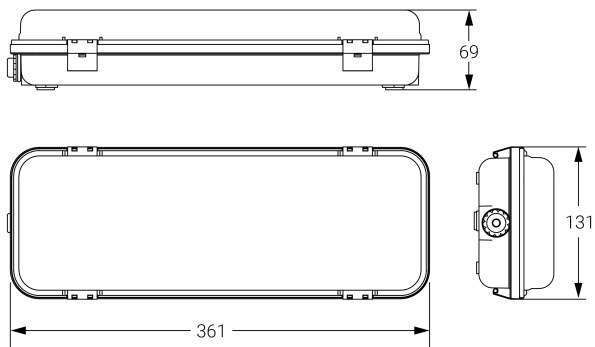

HERMETIC

Ficha técnica

Alumbrado de Emergencia

Ref. DEA-60L

Dimensiones (mm):

Datos fotométricos:

UNE 60598-2-22
230V 50/60HZ

Alumbrado de Emergencia: HERMETIC. Referencia: DEA-60L, fabricado por Normalux. Lúmenes 70 lm. Autonomía (h) 1h. Modo de funcionamiento: No permanente. Tipo de instalación: Superficie. Fuente de Luz: Led. Batería de: Ni-Cd 3.6V/300mAh. IP: 65. IK: 10. Versión: Autotest. Acabado: Blanco. Carcasa de: Policarbonato. Voltaje: 230V 50/60Hz. Dimensiones (mm): 361 x 131 x 69 mm. Manufacturado según la normativa UNE 60598-2-22. Compatible con telemando S-TE.