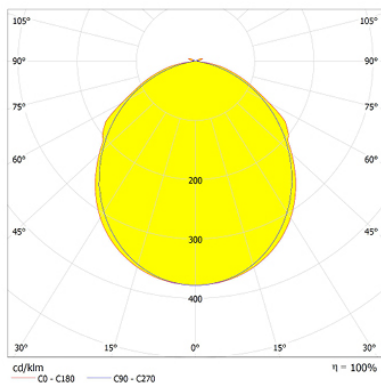

HERMETIC

Ficha técnica

Alumbrado de Emergencia

Ref. DEA-60L

Dimensiones (mm):

Datos fotométricos:

UNE 60598-2-22
230V 50/60HZ

Alumbrado de Emergencia: HERMETIC. Referencia: DEA-60L, fabricado por Normalux. Lúmenes 70 lm. Autonomía (h) 1h. Modo de funcionamiento: No permanente. Tipo de instalación: Superficie. Fuente de Luz: Led. Batería de: Ni-Cd 3.6V/300mAh. IP: 65. IK: 10. Versión: Autotest. Acabado: Blanco. Carcasa de: Policarbonato. Voltaje: 230V 50/60Hz. Dimensiones (mm): 361 x 131 x 69 mm. Manufacturado según la normativa UNE 60598-2-22. Compatible con telemando S-TE.

Lúmenes	70 lm
Temperatura de color (K)	5700
Fuente de Luz	Led
Autonomía (h)	1h
Batería	Ni-Cd 3.6V/300mAh
Tiempo de carga	max. 24 h
Potencia (W)	0,4W
Modo de funcionamiento	No permanente
Clase	II
IP	65
IK	10
Temperatura de funcionamiento (°C)	5 a 35
Telemandable	Si