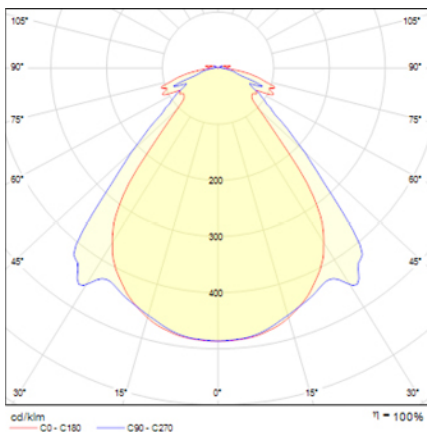

## Ficha técnica

Alumbrado de Emergencia

Ref. DEA3-500L

Dimensiones (mm):

Datos fotométricos:

**UNE 60598-2-22**  
**230V 50/60HZ**

Alumbrado de Emergencia: HERMETIC. Referencia: DEA3-500L, fabricado por Normalux. Lúmenes 525 lm. Autonomía (h) 3h. Modo de funcionamiento: No permanente. Tipo de instalación: Superficie. Fuente de Luz: Led. Batería de: Ni-Mh 8.4V/2000mAh. IP: 65. IK: 10. Versión: Autotest. Acabado: Blanco. Carcasa de: Policarbonato. Voltaje: 230V 50/60Hz. Dimensiones (mm): 361 x 131 x 69 mm. Manufacturado según la normativa UNE 60598-2-22. Compatible con telemando S-TE.