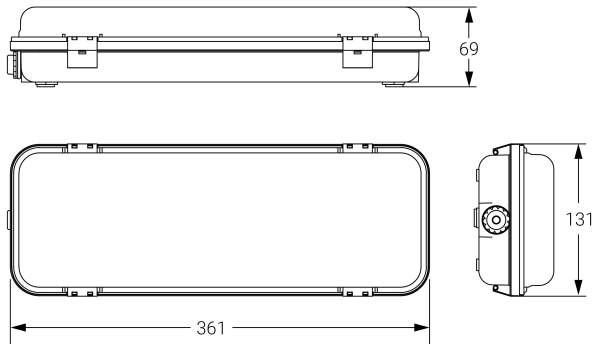

## Ficha técnica

Alumbrado de Emergencia

Ref. DEA3-500L

Dimensiones (mm):

Datos fotométricos:

**UNE 60598-2-22**  
**230V 50/60HZ**

Alumbrado de Emergencia: HERMETIC. Referencia: DEA3-500L, fabricado por Normalux. Lúmenes 525 lm. Autonomía (h) 3h. Modo de funcionamiento: No permanente. Tipo de instalación: Superficie. Fuente de Luz: Led. Batería de: Ni-Mh 8.4V/2000mAh. IP: 65. IK: 10. Versión: Autotest. Acabado: Blanco. Carcasa de: Policarbonato. Voltaje: 230V 50/60Hz. Dimensiones (mm): 361 x 131 x 69 mm. Manufacturado según la normativa UNE 60598-2-22. Compatible con telemando S-TE.