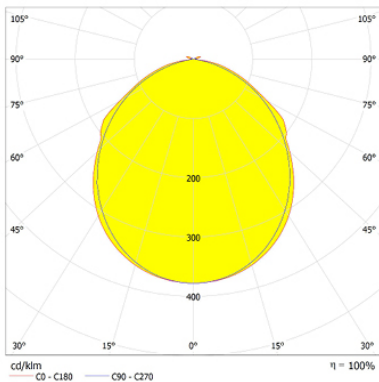

HERMETIC

Ficha técnica

Alumbrado de Emergencia

Ref. DEAL-100M

Dimensiones (mm):

Datos fotométricos:

UNE 60598-2-22
230V 50/60HZ

Alumbrado de Emergencia: HERMETIC. Referencia: DEAL-100M, fabricado por Normalux. Lúmenes 92 lm. Autonomía (h) 1h. Modo de funcionamiento: Permanente. Tipo de instalación: Superficie. Fuente de Luz: Led. Batería de: Ni-Cd 3.6V/300mAh. IP: 65. IK: 10. Versión: Autotest. Acabado: Blanco. Carcasa de: PC+ABS Autoextinguible. Voltaje: 230V 50/60Hz. Dimensiones (mm): 361 x 131 x 69 mm. Manufacturado según la normativa UNE 60598-2-22. Compatible con telemando S-TE.

Lúmenes	92 lm
Temperatura de color (K)	5700
Fuente de Luz	Led
Autonomía (h)	1h
Batería	Ni-Cd 3.6V/300mAh
Tiempo de carga	max. 24 h
Potencia (W)	1,35W
Modo de funcionamiento	Permanente
Clase	II
IP	65
IK	10
Temperatura de funcionamiento (°C)	5 a 35
Telemandable	Si