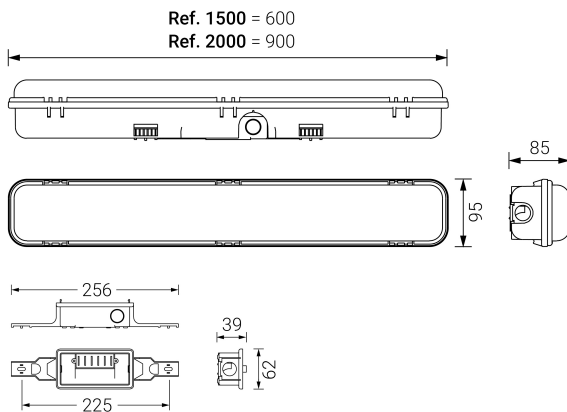

HERMETIC XL

Ficha técnica

Alumbrado de Emergencia
Ref. DEAL-1500

UNE 60598-2-22
230V 50HZ

Alumbrado de Emergencia: HERMETIC XL. Referencia: DEAL-1500, fabricado por Normalux. Lúmenes 1330 lm. Autonomía (h) 1h. Modo de funcionamiento: Permanente - No Permanente. Tipo de instalación: Superficie. Fuente de Luz: Led. Batería de: Ni-Mh 7.2V/4000mAh. IP: 66. IK: 10. Versión: Autotest. Acabado: Gris. Carcasa de: Policarbonato. Voltaje: 230V 50Hz. Dimensiones (mm): 600 x 95 x 85 mm. Manufacturado según la normativa UNE 60598-2-22. Compatible con telexmando S-TE.

Dimensiones (mm):

Lúmenes	1330 lm
Temperatura de color (K)	4000
Fuente de Luz	Led
Autonomía (h)	1h
Batería	Ni-Mh 7.2V/4000mAh
Tiempo de carga	max. 24 h
Potencia (W)	18,5W
Modo de funcionamiento	Permanente - No Permanente
Clase	II
IP	66
IK	10
Temperatura de funcionamiento (°C)	5 a 35
Telexmandable	Si

Datos fotométricos: