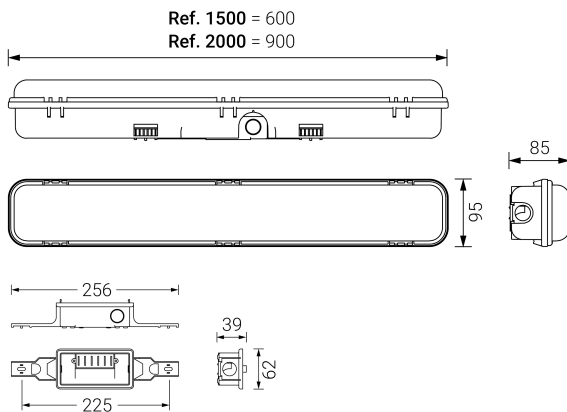

HERMETIC XL

Ficha técnica

Alumbrado de Emergencia

Ref. DEAL-2000

UNE 60598-2-22
230V 50/60HZ

Alumbrado de Emergencia: HERMETIC XL. Referencia: DEAL-2000, fabricado por Normalux. Lúmenes 1960 lm. Autonomía (h) 1h. Modo de funcionamiento: Permanente - No Permanente. Tipo de instalación: Superficie. Fuente de Luz: Led. Batería de: Ni-Mh 7.2V/4000mAh. IP: 66. IK: 10. Versión: Autotest. Acabado: Gris. Carcasa de: Policarbonato. Voltaje: 230V 50/60Hz. Dimensiones (mm): 900 x 95 x 85 mm. Manufacturado según la normativa UNE 60598-2-22. Compatible con telemando S-TE.

Dimensiones (mm):

Lúmenes	1960 lm
Temperatura de color (K)	4000
Fuente de Luz	Led
Autonomía (h)	1h
Batería	Ni-Mh 7.2V/4000mAh
Tiempo de carga	max. 24 h
Potencia (W)	25W
Modo de funcionamiento	Permanente - No Permanente
Clase	II
IP	66
IK	10
Temperatura de funcionamiento (°C)	5 a 35
Telemandable	Si

Datos fotométricos: