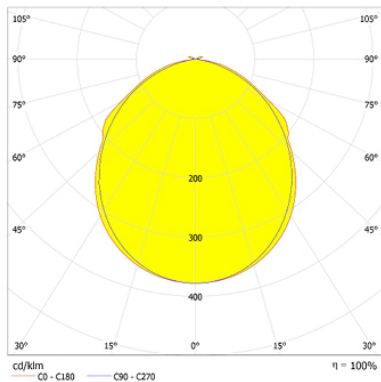

HERMETIC

Ficha técnica

Alumbrado de Emergencia

Ref. DEAL-300M

Dimensiones (mm):

Datos fotométricos:

UNE 60598-2-22
230V 50/60HZ

Alumbrado de Emergencia: HERMETIC. Referencia: DEAL-300M, fabricado por Normalux. Lúmenes 300 lm. Autonomía (h) 1h. Modo de funcionamiento: Permanente. Tipo de instalación: Superficie. Fuente de Luz: Led. Batería de: Ni-Cd 4.8V/750mAh. IP: 65. IK: 10. Versión: Autotest. Acabado: Blanco. Carcasa de: PC+ABS Autoextinguible. Voltaje: 230V 50/60Hz. Dimensiones (mm): 361 x 131 x 69 mm. Manufacturado según la normativa UNE 60598-2-22. Compatible con teledando S-TE.

| | |
|------------------------------------|-------------------|
| Lúmenes | 300 lm |
| Temperatura de color (K) | 5700 |
| Fuente de Luz | Led |
| Autonomía (h) | 1h |
| Batería | Ni-Cd 4.8V/750mAh |
| Tiempo de carga | max. 24 h |
| Potencia (W) | 3,6W |
| Modo de funcionamiento | Permanente |
| Clase | II |
| IP | 65 |
| IK | 10 |
| Temperatura de funcionamiento (°C) | 5 a 35 |
| Teledandable | Si |