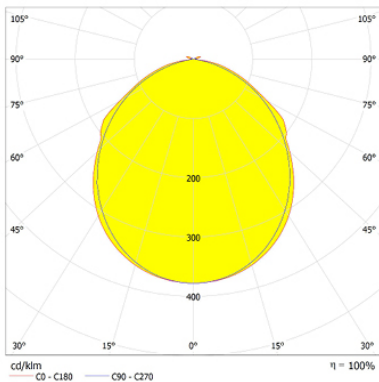

HERMETIC

Ficha técnica

Alumbrado de Emergencia

Ref. DEAL-300M

Dimensiones (mm):

Datos fotométricos:

UNE 60598-2-22
230V 50/60HZ

Alumbrado de Emergencia: HERMETIC. Referencia: DEAL-300M, fabricado por Normalux. Lúmenes 300 lm. Autonomía (h) 1h. Modo de funcionamiento: Permanente. Tipo de instalación: Superficie. Fuente de Luz: Led. Batería de: Ni-Cd 4.8V/750mAh. IP: 65. IK: 10. Versión: Autotest. Acabado: Blanco. Carcasa de: PC+ABS Autoextinguible. Voltaje: 230V 50/60Hz. Dimensiones (mm): 361 x 131 x 69 mm. Manufacturado según la normativa UNE 60598-2-22. Compatible con teledando S-TE.

Lúmenes	300 lm
Temperatura de color (K)	5700
Fuente de Luz	Led
Autonomía (h)	1h
Batería	Ni-Cd 4.8V/750mAh
Tiempo de carga	max. 24 h
Potencia (W)	3,6W
Modo de funcionamiento	Permanente
Clase	II
IP	65
IK	10
Temperatura de funcionamiento (°C)	5 a 35
Teledandable	Si