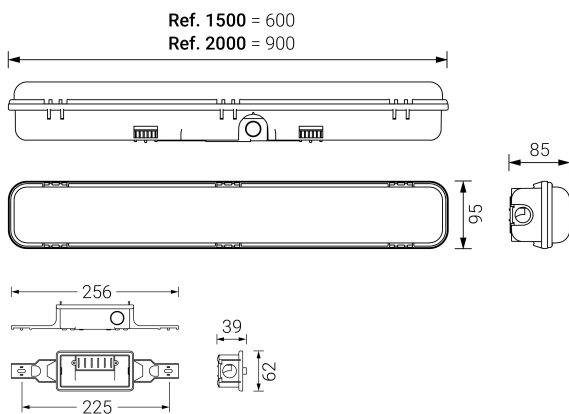

# HERMETIC XL

Alumbrado de Emergencia  
Ref. DEID-1500L

**UNE 60598-2-22**  
**230V 50/60HZ**

Alumbrado de Emergencia: HERMETIC XL. Referencia: DEID-1500L, fabricado por Normalux. Lúmenes 1330 lm. Autonomía (h) 1h. Modo de funcionamiento: No permanente. Tipo de instalación: Superficie. Fuente de Luz: Led. Batería de: Ni-Mh 7.2V/4000mAh. IP: 66. IK: 10. Versión: DALI. Acabado: Gris. Carcasa de: Policarbonato. Voltaje: 230V 50/60Hz. Dimensiones (mm): 600 x 95 x 85 mm. Manufacturado según la normativa UNE 60598-2-22.

Dimensiones (mm):

Lúmenes	1330 lm
Temperatura de color (K)	4000
Fuente de Luz	Led
Autonomía (h)	1h
Batería	Ni-Mh 7.2V/4000mAh
Tiempo de carga	max. 24 h
Potencia (W)	3W
Modo de funcionamiento	No permanente
Clase	II
IP	66
IK	10
Temperatura de funcionamiento (°C)	5 a 35
Telemandable	Sí

Datos fotométricos: