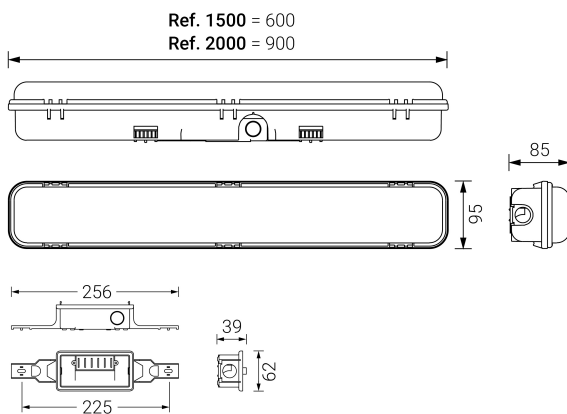

HERMETIC XL

Ficha técnica

Alumbrado de Emergencia
Ref. DEID-2000L

UNE 60598-2-22
230V 50HZ

Alumbrado de Emergencia: HERMETIC XL. Referencia: DEID-2000L, fabricado por Normalux. Lúmenes 2200 lm. Autonomía (h) 1h. Modo de funcionamiento: No permanente. Tipo de instalación: Superficie. Fuente de Luz: Led. Batería de: Ni-Mh 7.2V/4000mAh. IP: 66. IK: 10. Versión: DALI. Acabado: Gris. Carcasa de: Policarbonato. Voltaje: 230V 50Hz. Dimensiones (mm): 900 x 95 x 85 mm. Manufacturado según la normativa UNE 60598-2-22.

Dimensiones (mm):

Lúmenes	2200 lm
Temperatura de color (K)	4000
Fuente de Luz	Led
Autonomía (h)	1h
Batería	Ni-Mh 7.2V/4000mAh
Tiempo de carga	max. 24 h
Potencia (W)	3W
Modo de funcionamiento	No permanente
Clase	II
IP	66
IK	10
Temperatura de funcionamiento (°C)	5 a 35
Telemandable	Sí

Datos fotométricos: