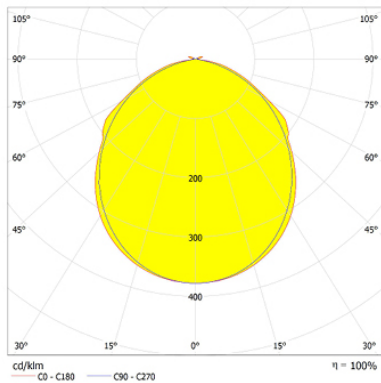

## Ficha técnica

Alumbrado de Emergencia

Ref. DEID-300L

Dimensiones (mm):

Datos fotométricos:

**UNE 60598-2-22**  
**230V 50/60HZ**

Alumbrado de Emergencia: HERMETIC. Referencia: DEID-300L, fabricado por Normalux. Lúmenes 300 lm. Autonomía (h) 1h. Modo de funcionamiento: No permanente. Tipo de instalación: Superficie. Fuente de Luz: Led. Batería de: Ni-Cd 4.8V/750mAh. IP: 65. IK: 10. Versión: DALI. Acabado: Blanco. Carcasa de: Policarbonato. Voltaje: 230V 50/60Hz. Dimensiones (mm): 361 x 131 x 69 mm. Manufacturado según la normativa UNE 60598-2-22.