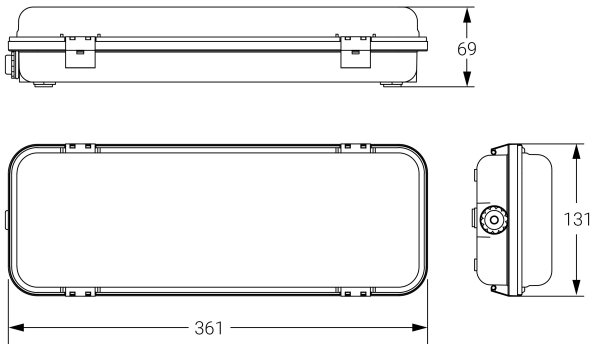

## Ficha técnica

Alumbrado de Emergencia

Ref. DEID-300L

Dimensiones (mm):

Datos fotométricos:

**UNE 60598-2-22**  
**230V 50/60HZ**

Alumbrado de Emergencia: HERMETIC. Referencia: DEID-300L, fabricado por Normalux. Lúmenes 300 lm. Autonomía (h) 1h. Modo de funcionamiento: No permanente. Tipo de instalación: Superficie. Fuente de Luz: Led. Batería de: Ni-Cd 4.8V/750mAh. IP: 65. IK: 10. Versión: DALI. Acabado: Blanco. Carcasa de: Policarbonato. Voltaje: 230V 50/60Hz. Dimensiones (mm): 361 x 131 x 69 mm. Manufacturado según la normativa UNE 60598-2-22.