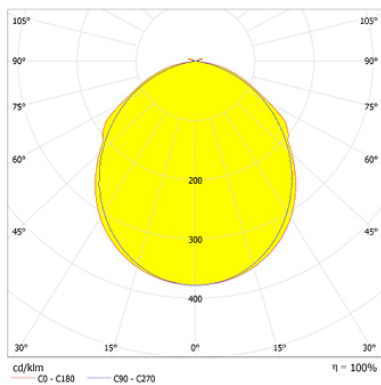

## Ficha técnica

Alumbrado de Emergencia

Ref. DEID-500L

Dimensiones (mm):

Datos fotométricos:

**UNE 60598-2-22**  
**230V 50HZ**

Alumbrado de Emergencia: HERMETIC. Referencia: DEID-500L, fabricado por Normalux. Lúmenes 500 lm. Autonomía (h) 1h. Modo de funcionamiento: No permanente. Tipo de instalación: Superficie. Fuente de Luz: Led. Batería de: Ni-Mh 7.2V/850mAh. IP: 65. IK: 10. Versión: DALI. Acabado: Blanco. Carcasa de: Policarbonato. Voltaje: 230V 50Hz. Dimensiones (mm): 361 x 131 x 69 mm. Manufacturado según la normativa UNE 60598-2-22.