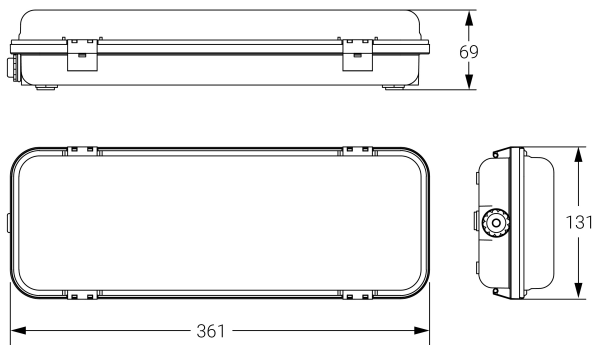

## Ficha técnica

Alumbrado de Emergencia

Ref. DEID-500L

Dimensiones (mm):

Datos fotométricos:

**UNE 60598-2-22**  
**230V 50HZ**

Alumbrado de Emergencia: HERMETIC. Referencia: DEID-500L, fabricado por Normalux. Lúmenes 500 lm. Autonomía (h) 1h. Modo de funcionamiento: No permanente. Tipo de instalación: Superficie. Fuente de Luz: Led. Batería de: Ni-Mh 7.2V/850mAh. IP: 65. IK: 10. Versión: DALI. Acabado: Blanco. Carcasa de: Policarbonato. Voltaje: 230V 50Hz. Dimensiones (mm): 361 x 131 x 69 mm. Manufacturado según la normativa UNE 60598-2-22.