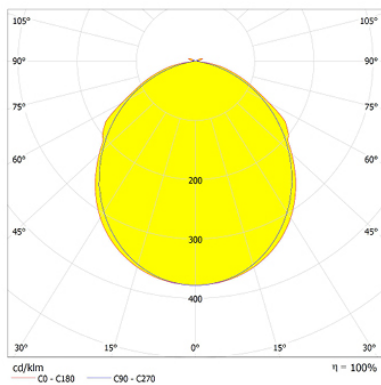

HERMETIC

Ficha técnica

Alumbrado de Emergencia
Ref. DEID3-200L

Dimensiones (mm):

Datos fotométricos:

UNE 60598-2-22
230V 50/60HZ

Alumbrado de Emergencia: HERMETIC. Referencia: DEID3-200L, fabricado por Normalux. Lúmenes 205 lm. Autonomía (h) 3h. Modo de funcionamiento: No permanente. Tipo de instalación: Superficie. Fuente de Luz: Led. Batería de: Ni-Cd 6V/1500mAh. IP: 65. IK: 10. Versión: DALI. Acabado: Blanco. Carcasa de: Policarbonato. Voltaje: 230V 50/60Hz. Dimensiones (mm): 361 x 131 x 69 mm. Manufacturado según la normativa UNE 60598-2-22.

Lúmenes	205 lm
Temperatura de color (K)	5700
Fuente de Luz	Led
Autonomía (h)	3h
Batería	Ni-Cd 6V/1500mAh
Tiempo de carga	max. 24 h
Potencia (W)	0,9W
Modo de funcionamiento	No permanente
Clase	II
IP	65
IK	10
Temperatura de funcionamiento (°C)	5 a 35
Telemandable	Sí