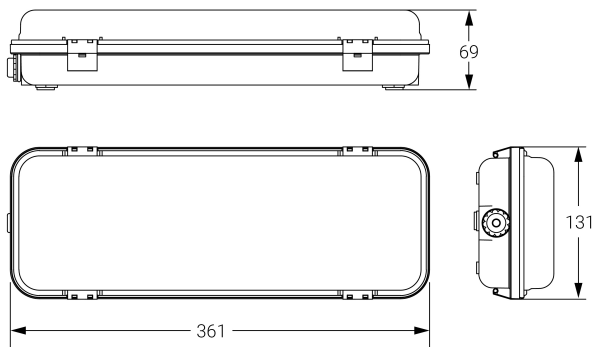

HERMETIC

Ficha técnica

Alumbrado de Emergencia
Ref. DEID3-200L

Dimensiones (mm):

Datos fotométricos:

UNE 60598-2-22
230V 50/60HZ

Alumbrado de Emergencia: HERMETIC. Referencia: DEID3-200L, fabricado por Normalux. Lúmenes 205 lm. Autonomía (h) 3h. Modo de funcionamiento: No permanente. Tipo de instalación: Superficie. Fuente de Luz: Led. Batería de: Ni-Cd 6V/1500mAh. IP: 65. IK: 10. Versión: DALI. Acabado: Blanco. Carcasa de: Policarbonato. Voltaje: 230V 50/60Hz. Dimensiones (mm): 361 x 131 x 69 mm. Manufacturado según la normativa UNE 60598-2-22.