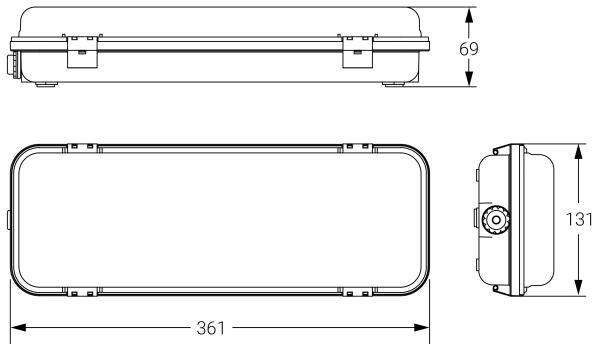

## Ficha técnica

Alumbrado de Emergencia

Ref. DEID3-400L

**UNE 60598-2-22**  
**230V 50/60HZ**

Alumbrado de Emergencia: HERMETIC. Referencia: DEID3-400L, fabricado por Normalux. Lúmenes 480 lm. Autonomía (h) 3h. Modo de funcionamiento: No permanente. Tipo de instalación: Superficie. Fuente de Luz: Led. Batería de: Ni-Mh 8.4V/2000mAh. IP: 65. IK: 10. Versión: DALI. Acabado: Blanco. Carcasa de: Policarbonato. Voltaje: 230V 50/60Hz. Dimensiones (mm): 361 x 131 x 69 mm. Manufacturado según la normativa UNE 60598-2-22.

Dimensiones (mm):

Lúmenes	480 lm
Temperatura de color (K)	5700
Fuente de Luz	Led
Autonomía (h)	3h
Batería	Ni-Mh 8.4V/2000mAh
Tiempo de carga	max. 24 h
Potencia (W)	2,25W
Modo de funcionamiento	No permanente
Clase	II
IP	65
IK	10
Temperatura de funcionamiento (°C)	5 a 35
Telemandable	Sí