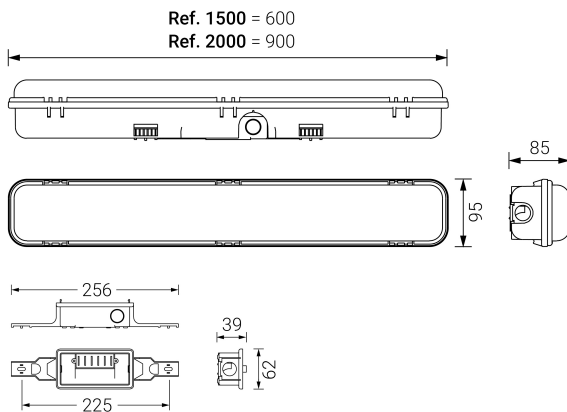

HERMETIC XL

Alumbrado de Emergencia
Ref. DEIDL-1500

UNE 60598-2-22
230V 50/60HZ

Alumbrado de Emergencia: HERMETIC XL. Referencia: DEIDL-1500, fabricado por Normalux. Lúmenes 1330 lm. Autonomía (h) 1h. Modo de funcionamiento: Permanente - No Permanente. Tipo de instalación: Superficie. Fuente de Luz: Led. Batería de: Ni-Mh 7.2V/4000mAh. IP: 66. IK: 10. Versión: DALI. Acabado: Gris. Carcasa de: Policarbonato. Voltaje: 230V 50/60Hz. Dimensiones (mm): 600 x 95 x 85 mm. Manufacturado según la normativa UNE 60598-2-22.

Dimensiones (mm):

Lúmenes	1330 lm
Temperatura de color (K)	4000
Fuente de Luz	Led
Autonomía (h)	1h
Batería	Ni-Mh 7.2V/4000mAh
Tiempo de carga	max. 24 h
Potencia (W)	18,5W
Modo de funcionamiento	Permanente - No Permanente
Clase	II
IP	66
IK	10
Temperatura de funcionamiento (°C)	5 a 35
Telemandable	Si

Datos fotométricos: