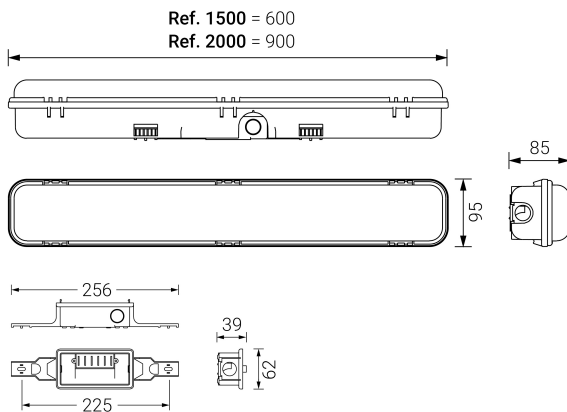

HERMETIC XL

Alumbrado de Emergencia
Ref. DEIDL-2000

UNE 60598-2-22
230V 50/60HZ

Alumbrado de Emergencia: HERMETIC XL. Referencia: DEIDL-2000, fabricado por Normalux. Lúmenes 1960 lm. Autonomía (h) 1h. Modo de funcionamiento: Permanente - No Permanente. Tipo de instalación: Superficie. Fuente de Luz: Led. Batería de: Ni-Mh 7.2V/4000mAh. IP: 66. IK: 10. Versión: DALI. Acabado: Gris. Carcasa de: Policarbonato. Voltaje: 230V 50/60Hz. Dimensiones (mm): 900 x 95 x 85 mm. Manufacturado según la normativa UNE 60598-2-22.

Dimensiones (mm):

Lúmenes	1960 lm
Temperatura de color (K)	4000
Fuente de Luz	Led
Autonomía (h)	1h
Batería	Ni-Mh 7.2V/4000mAh
Tiempo de carga	max. 24 h
Potencia (W)	25W
Modo de funcionamiento	Permanente - No Permanente
Clase	II
IP	66
IK	10
Temperatura de funcionamiento (°C)	5 a 35
Telemandable	Sí

Datos fotométricos: