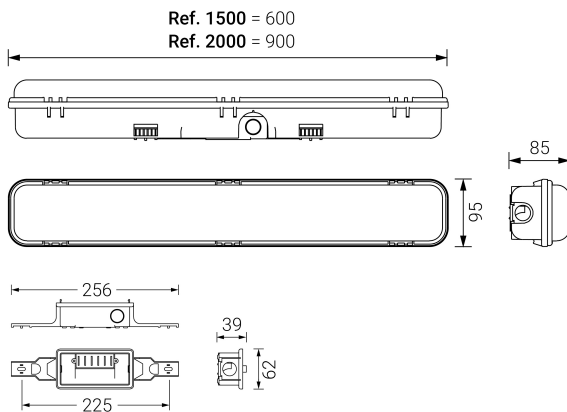

HERMETIC XL

Ficha técnica

Alumbrado de Emergencia
Ref. DEIDL-2000C

UNE 60598-2-22
230V 50/60HZ

Alumbrado de Emergencia: HERMETIC XL. Referencia: DEIDL-2000C, fabricado por Normalux. Lúmenes 1960 lm. Autonomía (h) 1h. Modo de funcionamiento: Permanente - No Permanente. Tipo de instalación: Superficie. Fuente de Luz: Led. Batería de: Ni-Mh 7.2V/4000mAh. IP: 66. IK: 10. Versión: . Acabado: Gris. Carcasa de: Policarbonato. Voltaje: 230V 50/60Hz. Dimensiones (mm): 900 x 95 x 85 mm. Manufacturado según la normativa UNE 60598-2-22.

Dimensiones (mm):

Lúmenes	1960 lm
Temperatura de color (K)	4000
Fuente de Luz	Led
Autonomía (h)	1h
Batería	Ni-Mh 7.2V/4000mAh
Tiempo de carga	max. 24 h
Potencia (W)	70W
Modo de funcionamiento	Permanente - No Permanente
Clase	II
IP	66
IK	10
Temperatura de funcionamiento (°C)	-20 a 35
Telemandable	Si

Datos fotométricos: