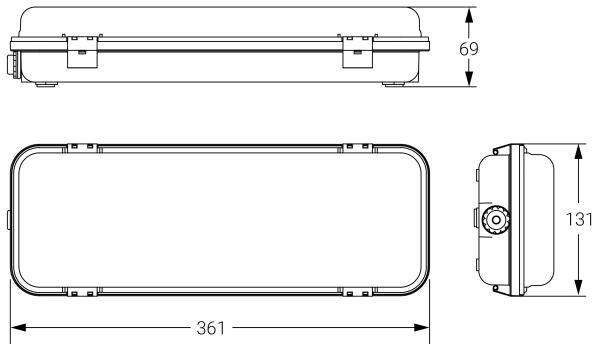

# HERMETIC

Alumbrado de Emergencia

Ref. DEIDL-300M

**UNE 60598-2-22**  
**230V 50/60HZ**

Alumbrado de Emergencia: HERMETIC. Referencia: DEIDL-300M, fabricado por Normalux. Lúmenes 300 lm. Autonomía (h) 1h. Modo de funcionamiento: Permanente. Tipo de instalación: Superficie. Fuente de Luz: Led. Batería de: Ni-Cd 4.8V/750mAh. IP: 65. IK: 10. Versión: DALI. Acabado: Blanco. Carcasa de: Policarbonato. Voltaje: 230V 50/60Hz. Dimensiones (mm): 361 x 131 x 69 mm. Manufacturado según la normativa UNE 60598-2-22.

Dimensiones (mm):

Lúmenes	300 lm
Temperatura de color (K)	5700
Fuente de Luz	Led
Autonomía (h)	1h
Batería	Ni-Cd 4.8V/750mAh
Tiempo de carga	max. 24 h
Potencia (W)	3,4W
Modo de funcionamiento	Permanente
Clase	II
IP	65
IK	10
Temperatura de funcionamiento (°C)	5 a 35
Telemandable	Sí

Datos fotométricos: