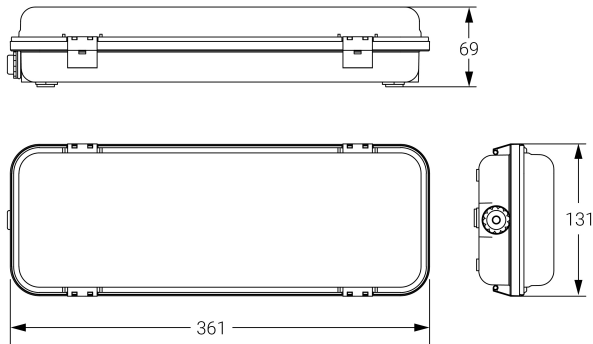

HERMETIC

Alumbrado de Emergencia
Ref. DEIDL3-100

UNE 60598-2-22
230V 50/60HZ

Alumbrado de Emergencia: HERMETIC. Referencia: DEIDL3-100, fabricado por Normalux. Lúmenes 110 lm. Autonomía (h) 3h. Modo de funcionamiento: Permanente. Tipo de instalación: Superficie. Fuente de Luz: Led. Batería de: Ni-Cd 3.6V/1500mAh. IP: 65. IK: 10. Versión: DALI. Acabado: Blanco. Carcasa de: Policarbonato. Voltaje: 230V 50/60Hz. Dimensiones (mm): 361 x 131 x 69 mm. Manufacturado según la normativa UNE 60598-2-22.

Dimensiones (mm):

Lúmenes	110 lm
Temperatura de color (K)	5700
Fuente de Luz	Led
Autonomía (h)	3h
Batería	Ni-Cd 3.6V/1500mAh
Tiempo de carga	max. 24 h
Potencia (W)	2,1W
Modo de funcionamiento	Permanente
Clase	II
IP	65
IK	10
Temperatura de funcionamiento (°C)	5 a 35
Telemandable	Sí

Datos fotométricos: