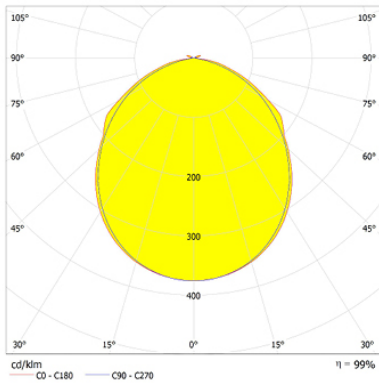

HERMETIC

Alumbrado de Emergencia

Ref. DEL-100

Dimensiones (mm):

Datos fotométricos:

UNE 60598-2-22
230V 50/60HZ

Alumbrado de Emergencia: HERMETIC. Referencia: DEL-100, fabricado por Normalux. Lúmenes 110 lm. Autonomía (h) 1h. Modo de funcionamiento: Permanente. Tipo de instalación: Superficie. Fuente de Luz: Led. Batería de: Ni-Cd 2,4V/750mAh. IP: 65. IK: 10. Versión: Estándar. Acabado: Blanco. Carcasa de: Policarbonato. Voltaje: 230V 50/60Hz. Dimensiones (mm): 361 x 131 x 69 mm. Manufacturado según la normativa UNE 60598-2-22. Compatible con telemando S-TE.

Lúmenes	110 lm
Temperatura de color (K)	5700
Fuente de Luz	Led
Autonomía (h)	1h
Batería	Ni-Cd 2,4V/750mAh
Tiempo de carga	max. 24 h
Potencia (W)	2,5W
Modo de funcionamiento	Permanente
Clase	II
IP	65
IK	10
Temperatura de funcionamiento (°C)	5 a 35
Telemandable	Si