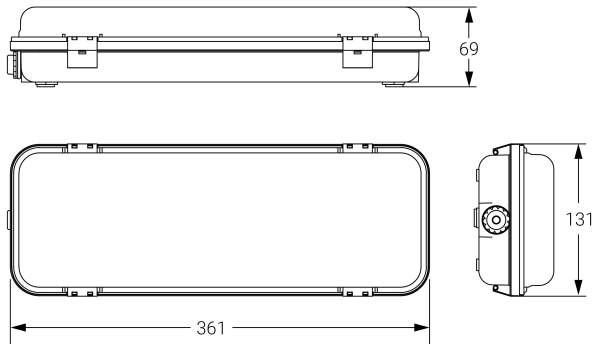

HERMETIC

Ficha técnica

Alumbrado de Emergencia

Ref. DEL-100

Dimensiones (mm):

Datos fotométricos:

UNE 60598-2-22
230V 50/60HZ

Alumbrado de Emergencia: HERMETIC. Referencia: DEL-100, fabricado por Normalux. Lúmenes 110 lm. Autonomía (h) 1h. Modo de funcionamiento: Permanente. Tipo de instalación: Superficie. Fuente de Luz: Led. Batería de: Ni-Cd 2,4V/750mAh. IP: 65. IK: 10. Versión: Estándar. Acabado: Blanco. Carcasa de: Policarbonato. Voltaje: 230V 50/60Hz. Dimensiones (mm): 361 x 131 x 69 mm. Manufacturado según la normativa UNE 60598-2-22. Compatible con telemando S-TE.