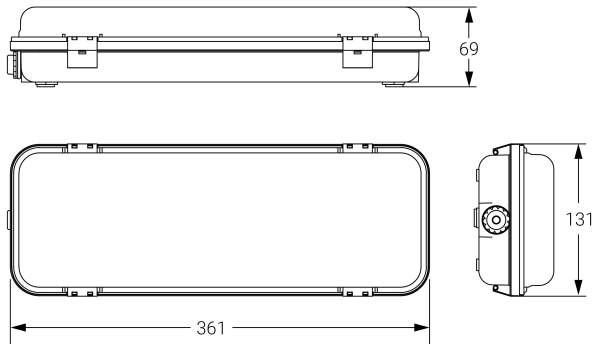

HERMETIC

Alumbrado de Emergencia

Ref. DEL-100

Dimensiones (mm):

Datos fotométricos:

UNE 60598-2-22
230V 50/60HZ

Alumbrado de Emergencia: HERMETIC. Referencia: DEL-100, fabricado por Normalux. Lúmenes 110 lm. Autonomía (h) 1h. Modo de funcionamiento: Permanente. Tipo de instalación: Superficie. Fuente de Luz: Led. Batería de: Ni-Cd 2,4V/750mAh. IP: 65. IK: 10. Versión: Estándar. Acabado: Blanco. Carcasa de: Policarbonato. Voltaje: 230V 50/60Hz. Dimensiones (mm): 361 x 131 x 69 mm. Manufacturado según la normativa UNE 60598-2-22. Compatible con telemando S-TE.