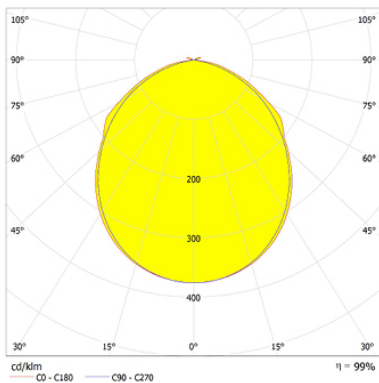

HERMETIC

Ficha técnica

Alumbrado de Emergencia

Ref. DEL-100

Dimensiones (mm):

Datos fotométricos:

UNE 60598-2-22
230V 50/60HZ

Alumbrado de Emergencia: HERMETIC. Referencia: DEL-100, fabricado por Normalux. Lúmenes 110 lm. Autonomía (h) 1h. Modo de funcionamiento: Permanente. Tipo de instalación: Superficie. Fuente de Luz: Led. Batería de: Ni-Cd 2,4V/750mAh. IP: 65. IK: 10. Versión: Estándar. Acabado: Blanco. Carcasa de: Policarbonato. Voltaje: 230V 50/60Hz. Dimensiones (mm): 361 x 131 x 69 mm. Manufacturado según la normativa UNE 60598-2-22. Compatible con telemando S-TE.

Lúmenes	110 lm
Temperatura de color (K)	5700
Fuente de Luz	Led
Autonomía (h)	1h
Batería	Ni-Cd 2,4V/750mAh
Tiempo de carga	max. 24 h
Potencia (W)	2,5W
Modo de funcionamiento	Permanente
Clase	II
IP	65
IK	10
Temperatura de funcionamiento (°C)	5 a 35
Telemandable	Si