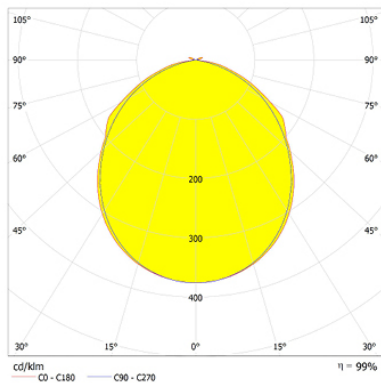

HERMETIC

Ficha técnica

Alumbrado de Emergencia

Ref. DEL-150

Dimensiones (mm):

Datos fotométricos:

UNE 60598-2-22
230V 50/60HZ

Alumbrado de Emergencia: HERMETIC. Referencia: DEL-150, fabricado por Normalux. Lúmenes 150 lm. Autonomía (h) 1h. Modo de funcionamiento: Permanente. Tipo de instalación: Superficie. Fuente de Luz: Led. Batería de: Ni-Cd 3.6V/600mAh. IP: 65. IK: 10. Versión: Estándar. Acabado: Blanco. Carcasa de: Policarbonato. Voltaje: 230V 50/60Hz. Dimensiones (mm): 361 x 131 x 69 mm. Manufacturado según la normativa UNE 60598-2-22. Compatible con telemando S-TE.

Lúmenes	150 lm
Temperatura de color (K)	5700
Fuente de Luz	Led
Autonomía (h)	1h
Batería	Ni-Cd 3.6V/600mAh
Tiempo de carga	max. 24 h
Potencia (W)	3W
Modo de funcionamiento	Permanente
Clase	II
IP	65
IK	10
Temperatura de funcionamiento (°C)	5 a 35
Telemandable	Si