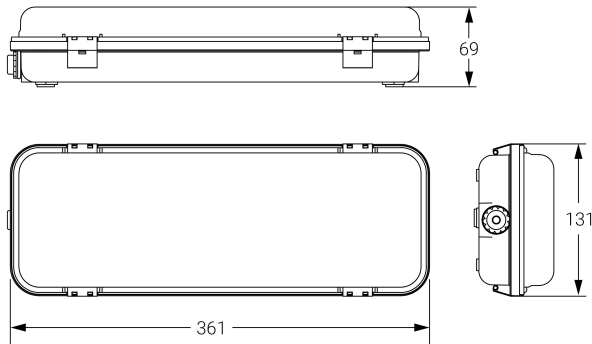

# HERMETIC

Alumbrado de Emergencia

Ref. DEL-150

**UNE 60598-2-22**  
**230V 50/60HZ**

Alumbrado de Emergencia: HERMETIC. Referencia: DEL-150, fabricado por Normalux. Lúmenes 150 lm. Autonomía (h) 1h. Modo de funcionamiento: Permanente. Tipo de instalación: Superficie. Fuente de Luz: Led. Batería de: Ni-Cd 3.6V/600mAh. IP: 65. IK: 10. Versión: Estándar. Acabado: Blanco. Carcasa de: Policarbonato. Voltaje: 230V 50/60Hz. Dimensiones (mm): 361 x 131 x 69 mm. Manufacturado según la normativa UNE 60598-2-22. Compatible con telemando S-TE.

Dimensiones (mm):

Lúmenes	150 lm
Temperatura de color (K)	5700
Fuente de Luz	Led
Autonomía (h)	1h
Batería	Ni-Cd 3.6V/600mAh
Tiempo de carga	max. 24 h
Potencia (W)	3W
Modo de funcionamiento	Permanente
Clase	II
IP	65
IK	10
Temperatura de funcionamiento (°C)	5 a 35
Telemandable	Si

Datos fotométricos: