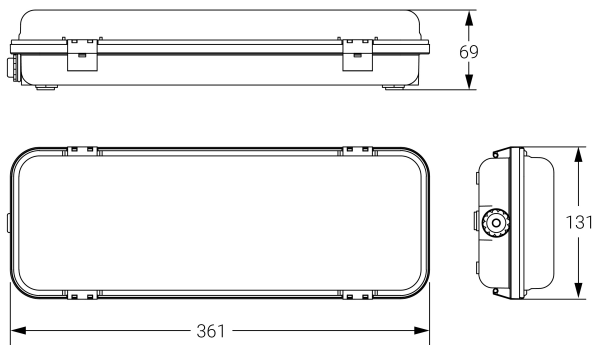

HERMETIC

Ficha técnica

Alumbrado de Emergencia

Ref. DEL-150

Dimensiones (mm):

Datos fotométricos:

UNE 60598-2-22
230V 50/60HZ

Alumbrado de Emergencia: HERMETIC. Referencia: DEL-150, fabricado por Normalux. Lúmenes 150 lm. Autonomía (h) 1h. Modo de funcionamiento: Permanente. Tipo de instalación: Superficie. Fuente de Luz: Led. Batería de: Ni-Cd 3.6V/600mAh. IP: 65. IK: 10. Versión: Estándar. Acabado: Blanco. Carcasa de: Policarbonato. Voltaje: 230V 50/60Hz. Dimensiones (mm): 361 x 131 x 69 mm. Manufacturado según la normativa UNE 60598-2-22. Compatible con telemando S-TE.