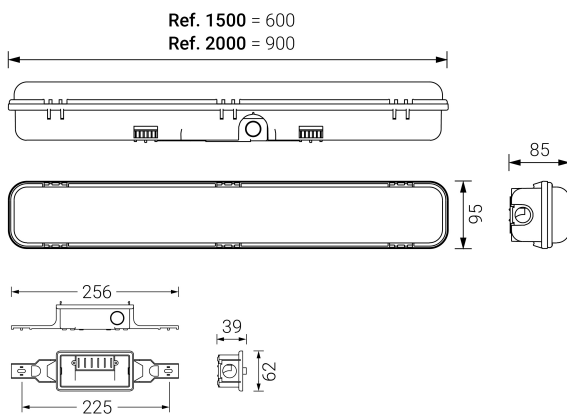

HERMETIC XL

Ficha técnica

Alumbrado de Emergencia

Ref. DEL-1500

Dimensiones (mm):

UNE 60598-2-22
230V 50/60HZ

Alumbrado de Emergencia: HERMETIC XL. Referencia: DEL-1500, fabricado por Normalux. Lúmenes 1330 lm. Autonomía (h) 1h. Modo de funcionamiento: Permanente - No Permanente. Tipo de instalación: Superficie. Fuente de Luz: Led. Batería de: Ni-Mh 7.2V/4000mAh. IP: 66. IK: 10. Versión: Estándar. Acabado: Gris. Carcasa de: Policarbonato. Voltaje: 230V 50/60Hz. Dimensiones (mm): 600 x 95 x 85 mm. Manufacturado según la normativa UNE 60598-2-22. Compatible con telemando S-TE.

Lúmenes	1330 lm
Temperatura de color (K)	4000
Fuente de Luz	Led
Autonomía (h)	1h
Batería	Ni-Mh 7.2V/4000mAh
Tiempo de carga	max. 24 h
Potencia (W)	18,5W
Modo de funcionamiento	Permanente - No Permanente
Clase	II
IP	66
IK	10
Temperatura de funcionamiento (°C)	5 a 35
Telemandable	Si

Datos fotométricos: