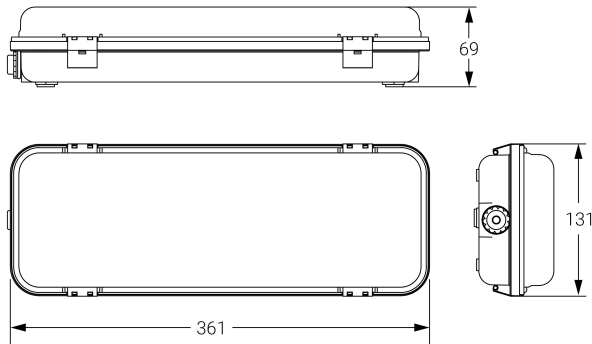

# HERMETIC

Alumbrado de Emergencia

Ref. DEL-200

**UNE 60598-2-22**  
**230V 50/60HZ**

Alumbrado de Emergencia: HERMETIC. Referencia: DEL-200, fabricado por Normalux. Lúmenes 200 lm. Autonomía (h) 1h. Modo de funcionamiento: Permanente. Tipo de instalación: Superficie. Fuente de Luz: Led. Batería de: Ni-Cd 3.6V/750mAh. IP: 65. IK: 10. Versión: Estándar. Acabado: Blanco. Carcasa de: Policarbonato. Voltaje: 230V 50/60Hz. Dimensiones (mm): 361 x 131 x 69 mm. Manufacturado según la normativa UNE 60598-2-22. Compatible con telemando S-TE.

Dimensiones (mm):

Lúmenes	200 lm
Temperatura de color (K)	5700
Fuente de Luz	Led
Autonomía (h)	1h
Batería	Ni-Cd 3.6V/750mAh
Tiempo de carga	max. 24 h
Potencia (W)	5W
Modo de funcionamiento	Permanente
Clase	II
IP	65
IK	10
Temperatura de funcionamiento (°C)	5 a 35
Telemandable	Si

Datos fotométricos: