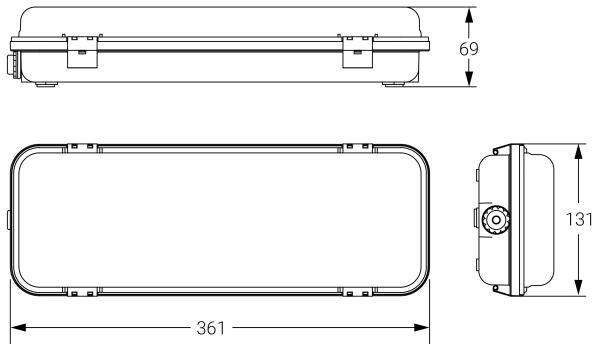

# HERMETIC

Alumbrado de Emergencia

Ref. DEL-200

**UNE 60598-2-22**  
**230V 50/60HZ**

Alumbrado de Emergencia: HERMETIC. Referencia: DEL-200, fabricado por Normalux. Lúmenes 200 lm. Autonomía (h) 1h. Modo de funcionamiento: Permanente. Tipo de instalación: Superficie. Fuente de Luz: Led. Batería de: Ni-Cd 3.6V/750mAh. IP: 65. IK: 10. Versión: Estándar. Acabado: Blanco. Carcasa de: Policarbonato. Voltaje: 230V 50/60Hz. Dimensiones (mm): 361 x 131 x 69 mm. Manufacturado según la normativa UNE 60598-2-22. Compatible con telemando S-TE.

Dimensiones (mm):

Lúmenes	200 lm
Temperatura de color (K)	5700
Fuente de Luz	Led
Autonomía (h)	1h
Batería	Ni-Cd 3.6V/750mAh
Tiempo de carga	max. 24 h
Potencia (W)	5W
Modo de funcionamiento	Permanente
Clase	II
IP	65
IK	10
Temperatura de funcionamiento (°C)	5 a 35
Telemandable	Si

Datos fotométricos: