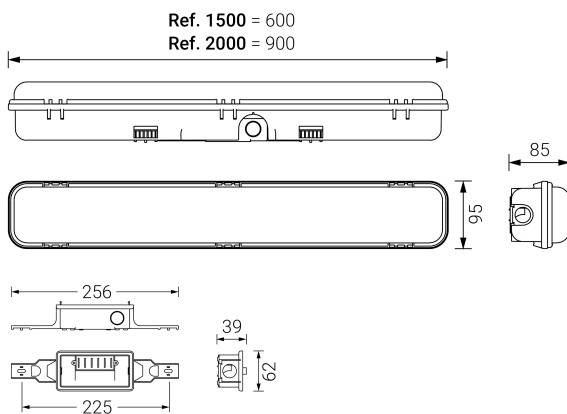

HERMETIC XL

Ficha técnica

Alumbrado de Emergencia

Ref. DEL-2000

UNE 60598-2-22
230V 50/60HZ

Alumbrado de Emergencia: HERMETIC XL. Referencia: DEL-2000, fabricado por Normalux. Lúmenes 2200 lm. Autonomía (h) 1h. Modo de funcionamiento: Permanente - No Permanente. Tipo de instalación: Superficie. Fuente de Luz: Led. Batería de: Ni-Mh 7.2V/4000mAh. IP: 66. IK: 10. Versión: Estándar. Acabado: Gris. Carcasa de: Policarbonato. Voltaje: 230V 50/60Hz. Dimensiones (mm): 900 x 95 x 85 mm. Manufacturado según la normativa UNE 60598-2-22. Compatible con telemando S-TE.

Dimensiones (mm):

Lúmenes	2200 lm
Temperatura de color (K)	4000
Fuente de Luz	Led
Autonomía (h)	1h
Batería	Ni-Mh 7.2V/4000mAh
Tiempo de carga	max. 24 h
Potencia (W)	25W
Modo de funcionamiento	Permanente - No Permanente
Clase	II
IP	66
IK	10
Temperatura de funcionamiento (°C)	5 a 35
Telemandable	Si

Datos fotométricos: